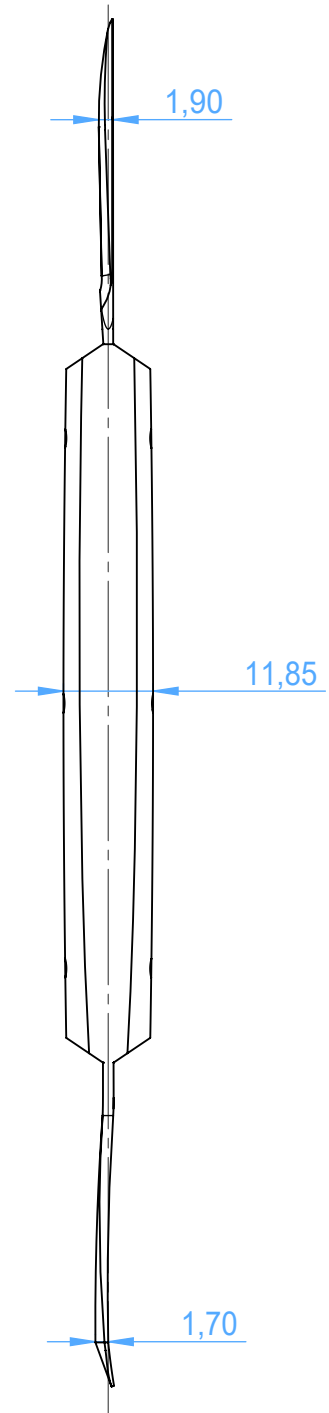

5201-2 Wax knives
2 Lessmann

Scale 1:1