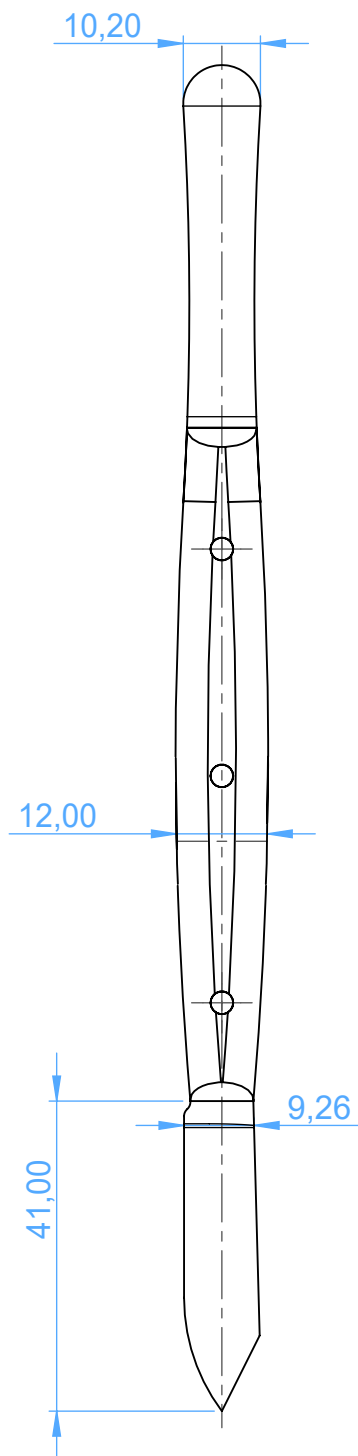

5200-2 - WAX KNIFE / Coltello per Cera

Fahnenstock 17 cm

SCALE 1:1