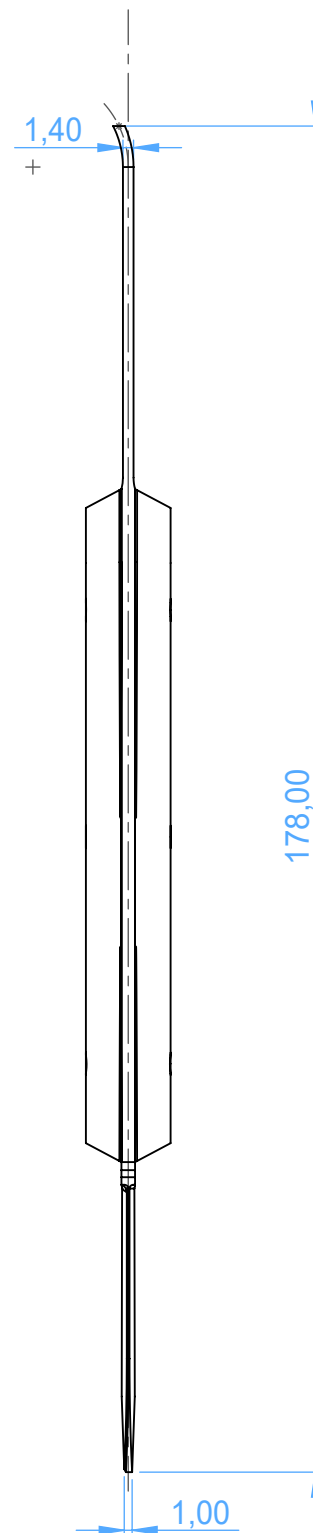

5200-2 - WAX KNIFE / Coltello per Cera

Fahnenstock 17 cm

SCALE 1:1