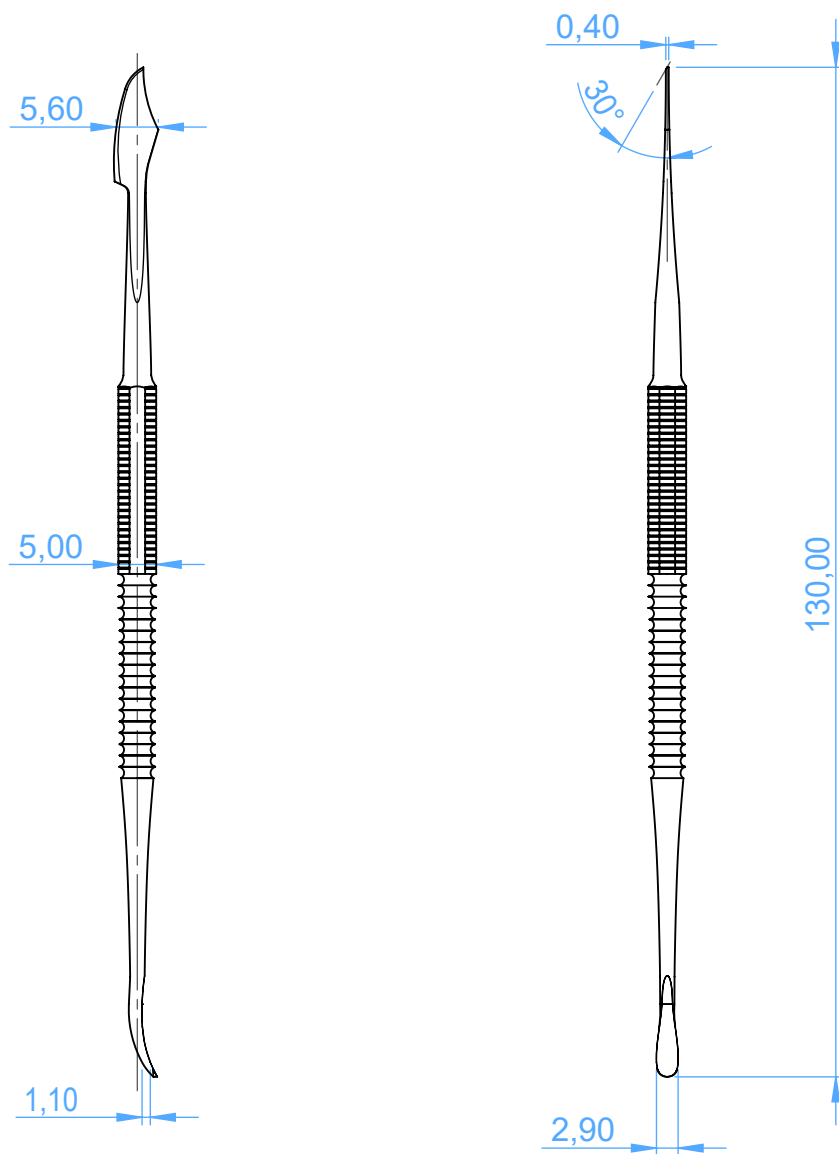

5110 Wax and modelling carvers

Zahle

Scale 1:1