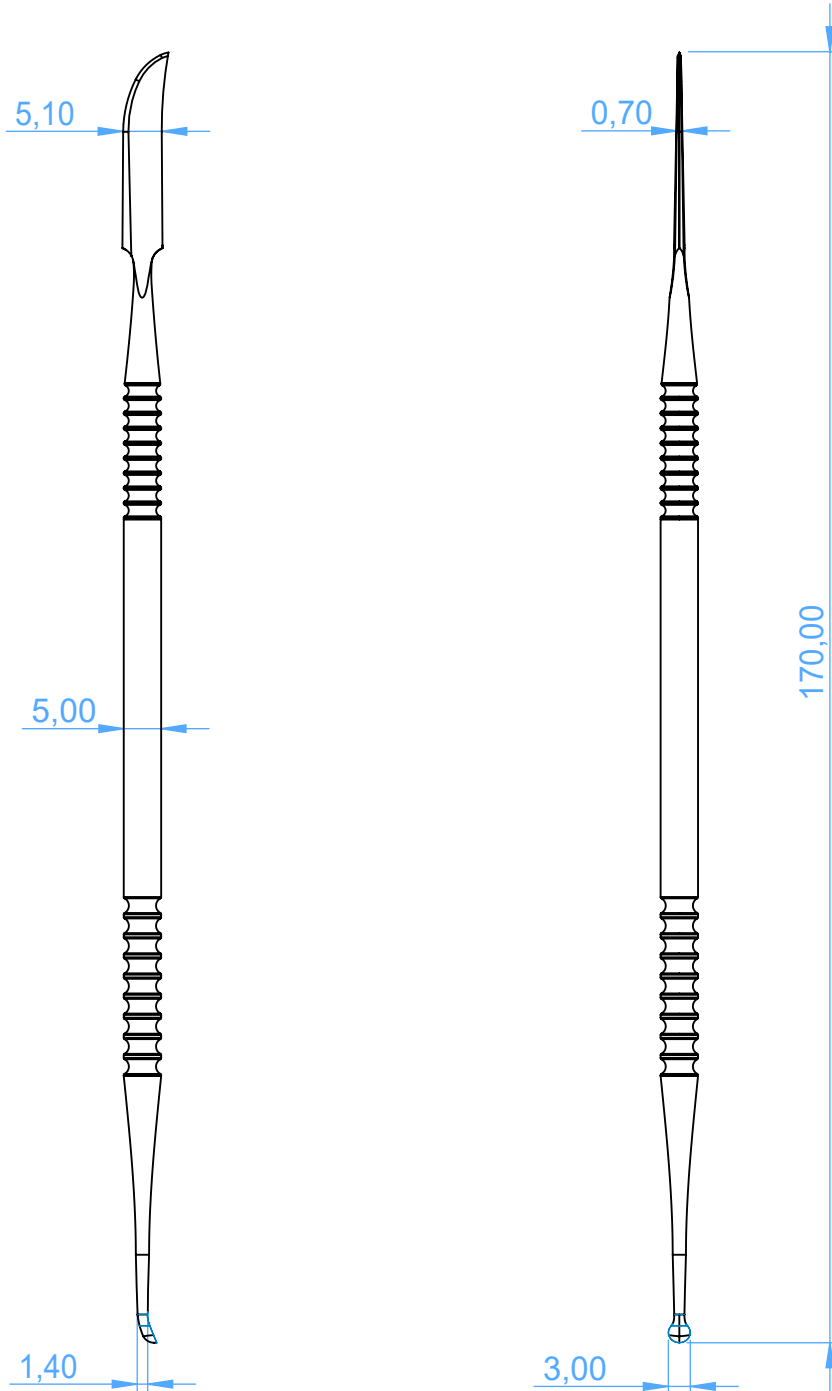

5106 Wax and modelling carvers

Le Cron

Scale 3:1