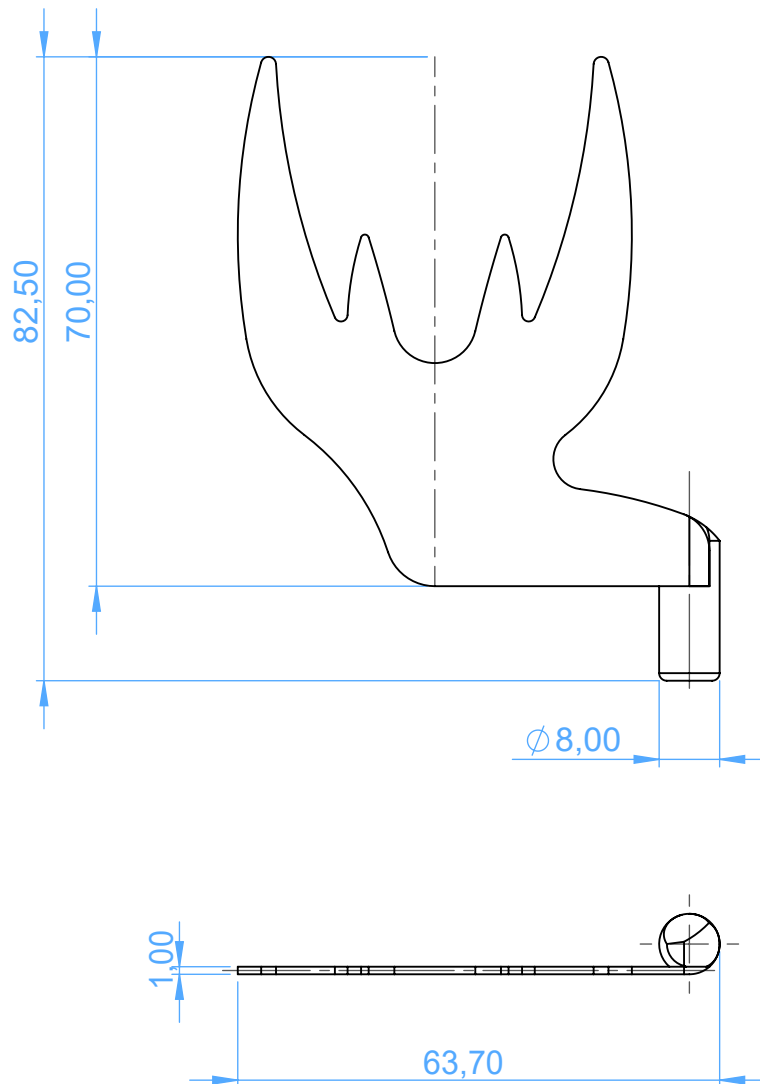

5023-3 - FORK / Forchetta

SCALE 1:1