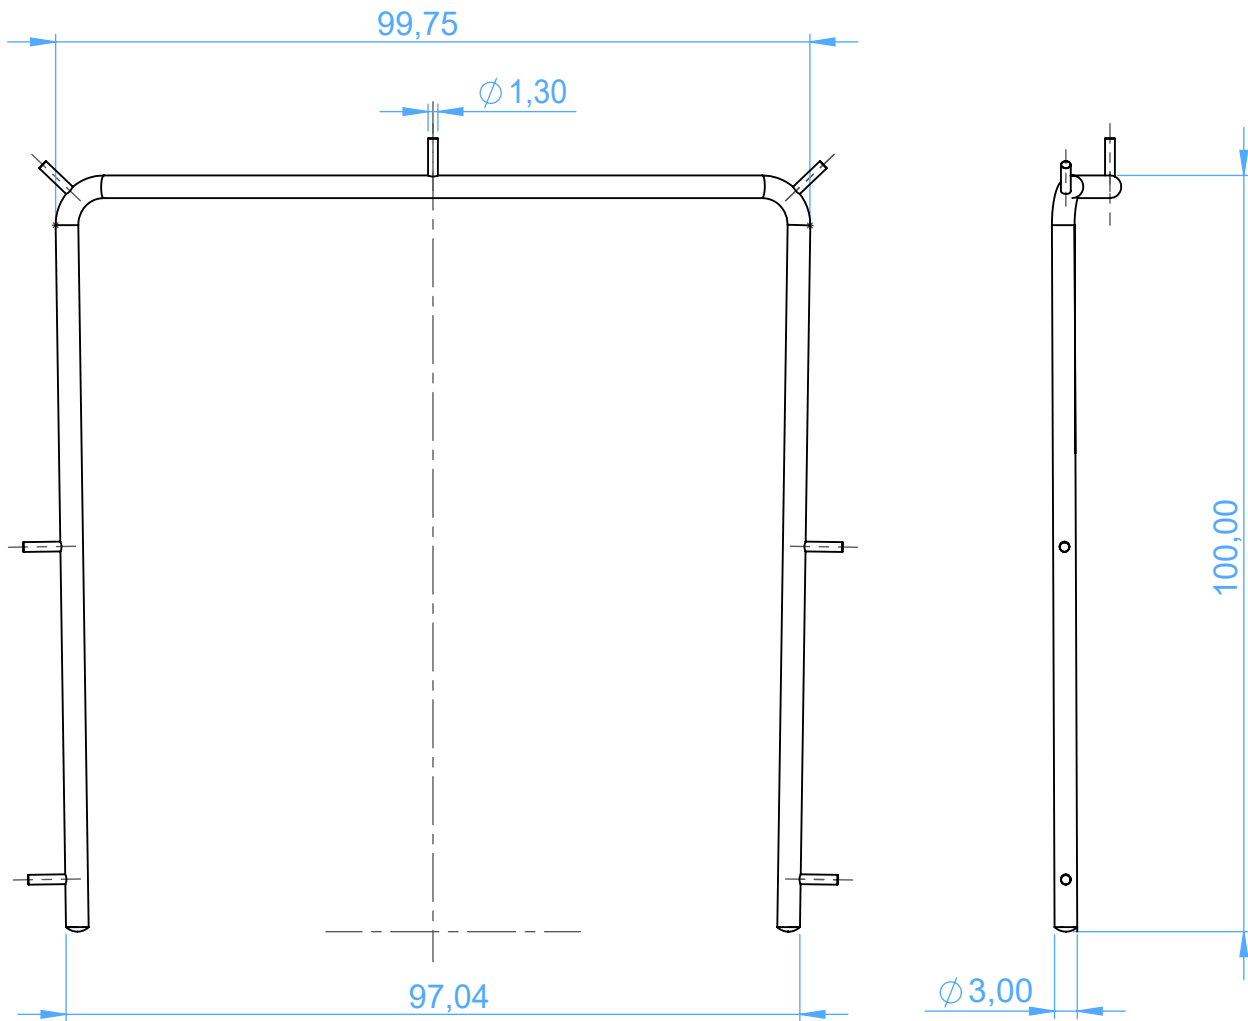

3040-1 - RUBBER DAM FRAMES

10x10 cm

SCALE 1:1