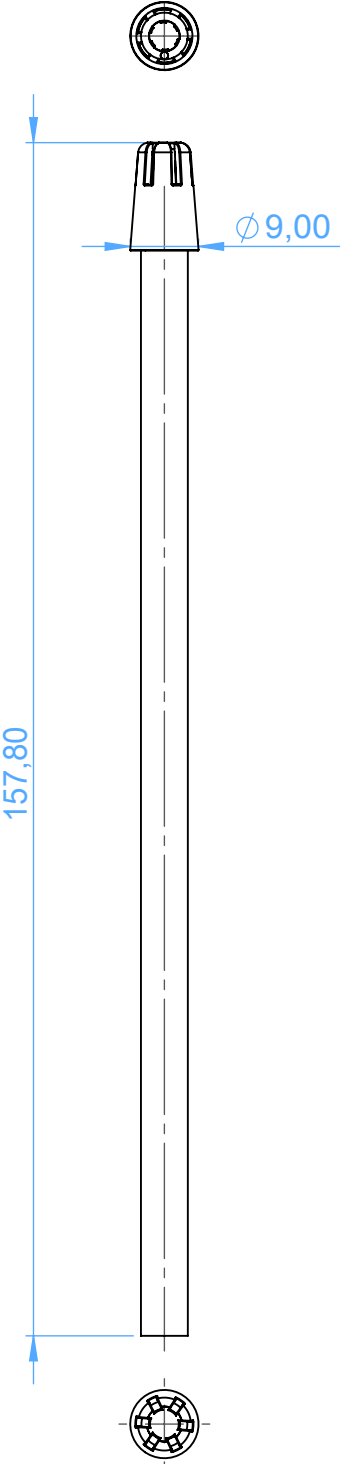

2908E-VTS15 - MINT-SCENTED SALIVA EJECTORS-ASAFRESH

BONDED TIP

green tube/transparent tip

SCALE 1:1