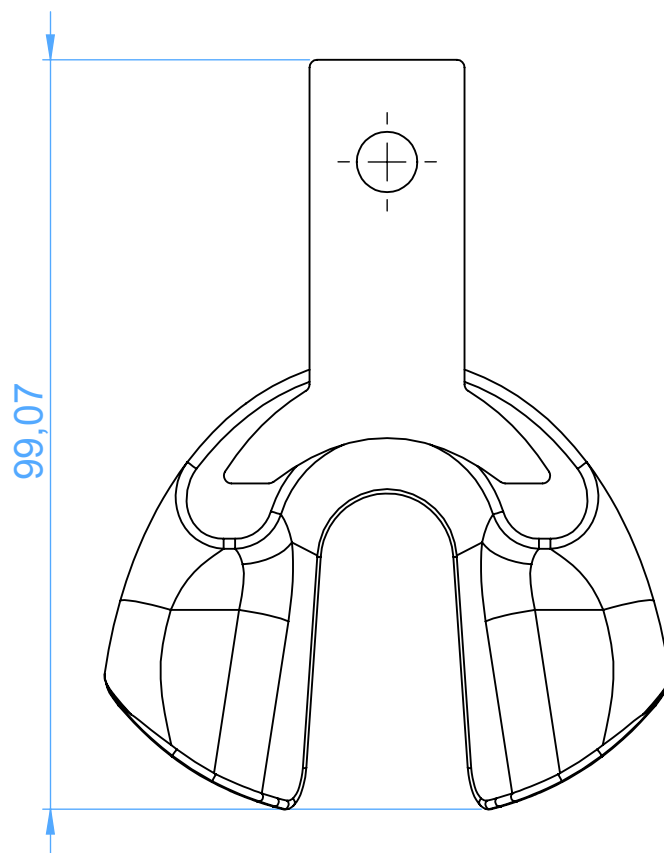

2810-L20 -
Non-perforated stainless-/Portaimpronta non forati-depressi
anteriormente
LOWER

SCALE 1:1