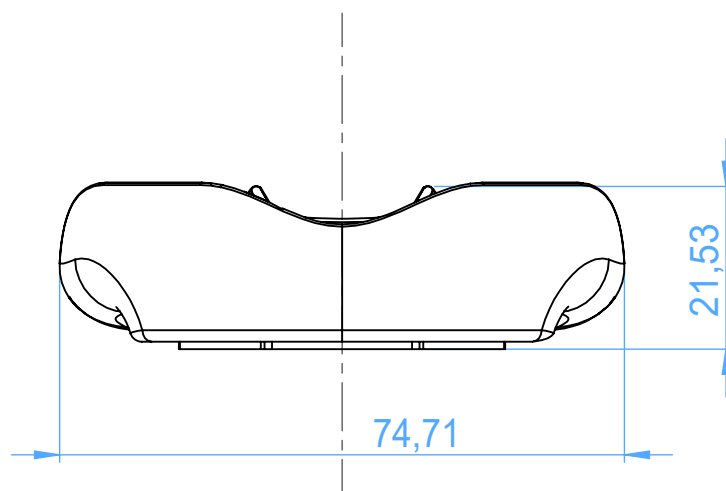

2810-L20 -
Non-perforated stainless-/Portaimpronta non forati-depressi
anteriormente
LOWER

SCALE 1:1