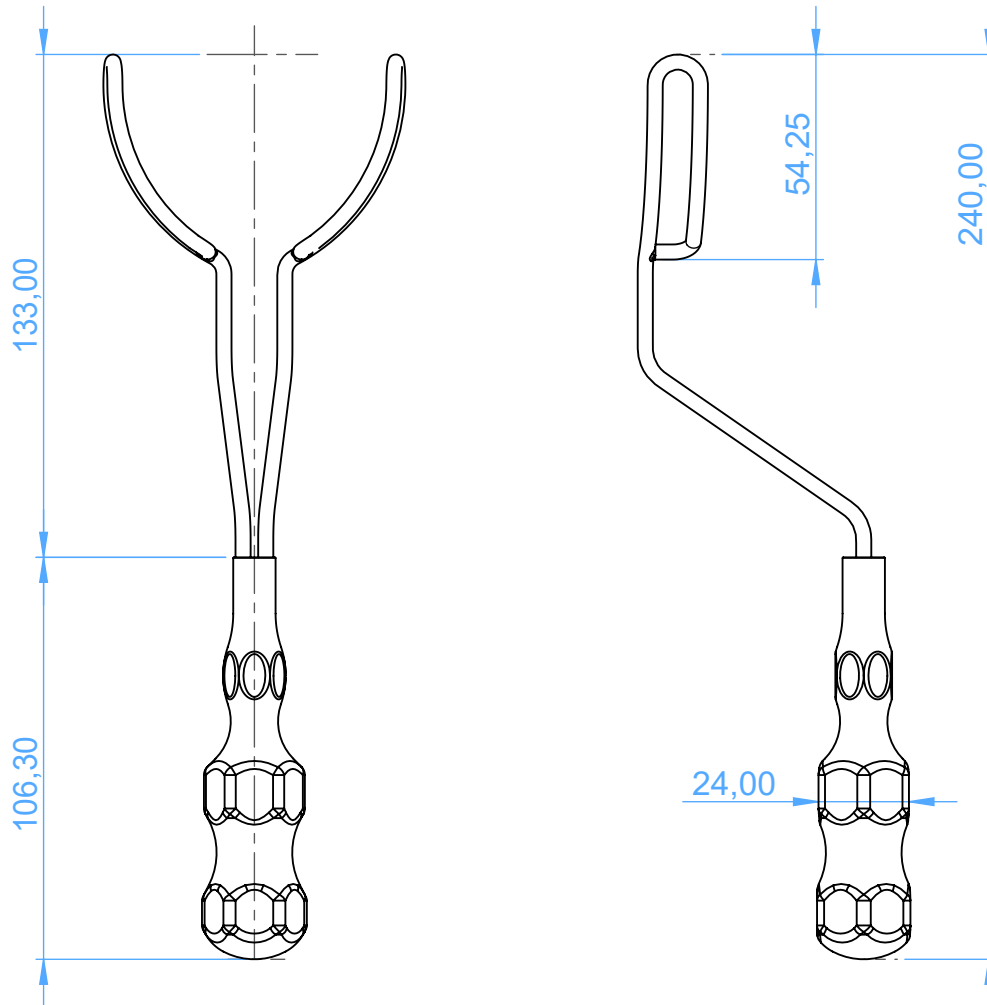

2628-1 - RETRACTOR / Divaricatore

labial retractor

SCALE 1:2