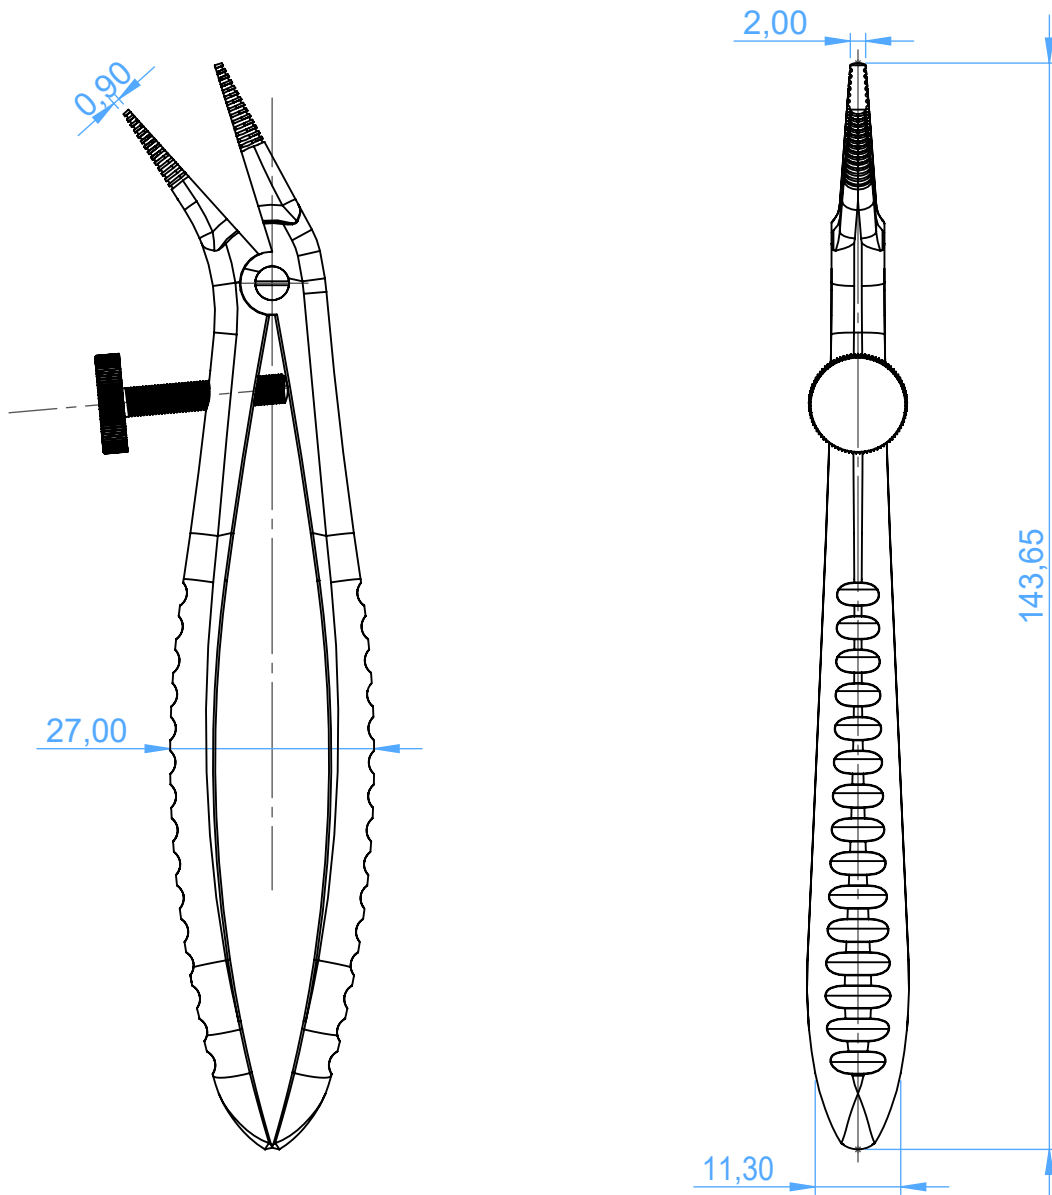

2500-2 - CROWN INSTRUMENTS / Strumenti per corone

Böhm

SCALE 1:1