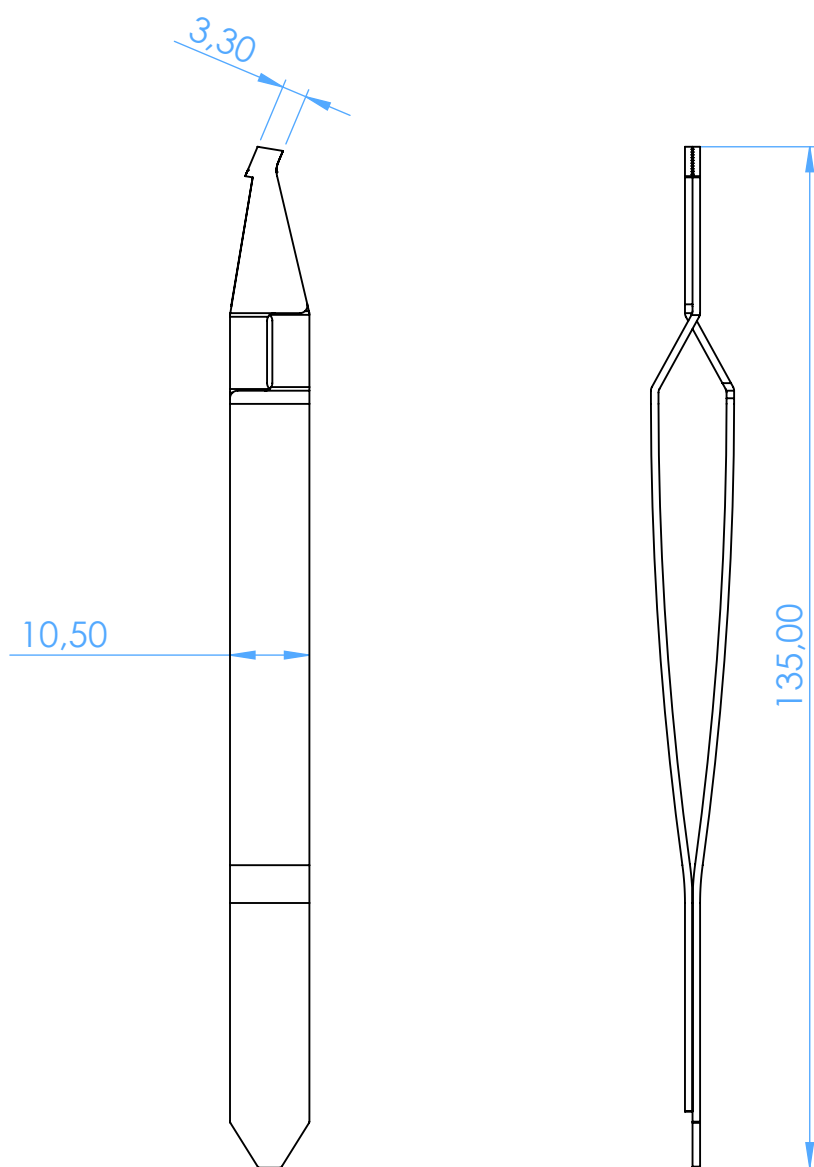

2402 - Pinzetta posiz. Attacchi - Direct bond Bracket holders

SCALE 1:1