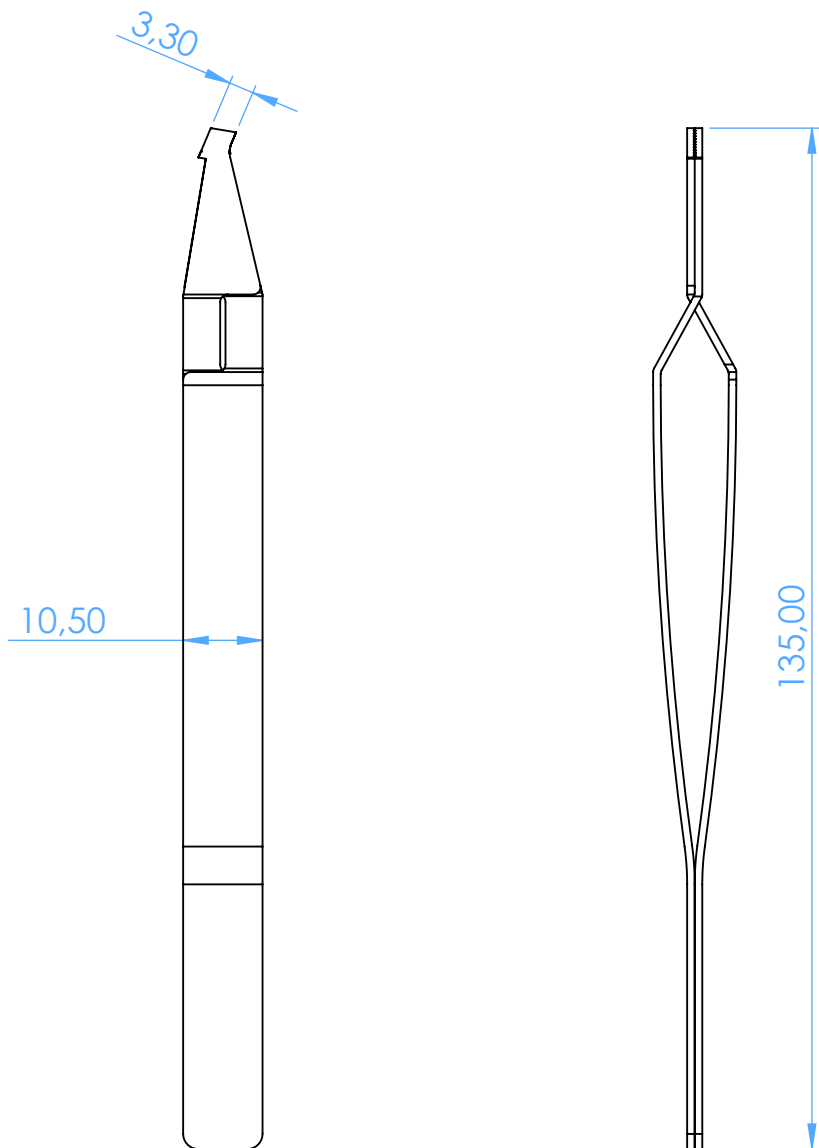

2400 - Pinzetta posiz. Brackets - Direct bond Bracket holders

13.5 cm

SCALE 1:1