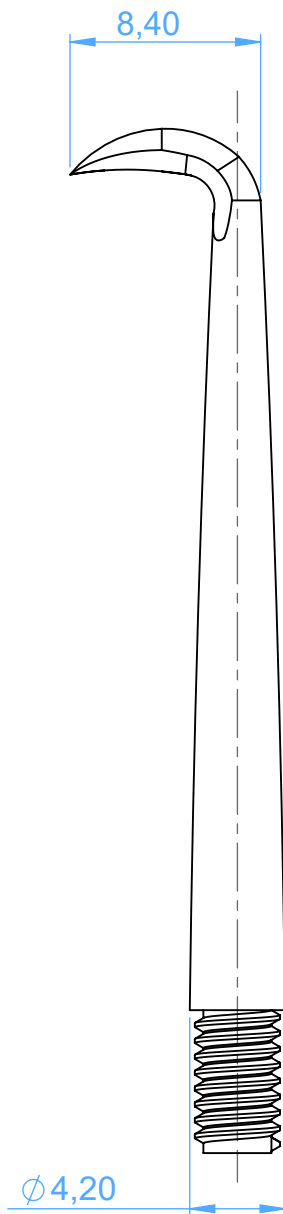

## 2308 Crown instruments

spare tips

Scale3:1