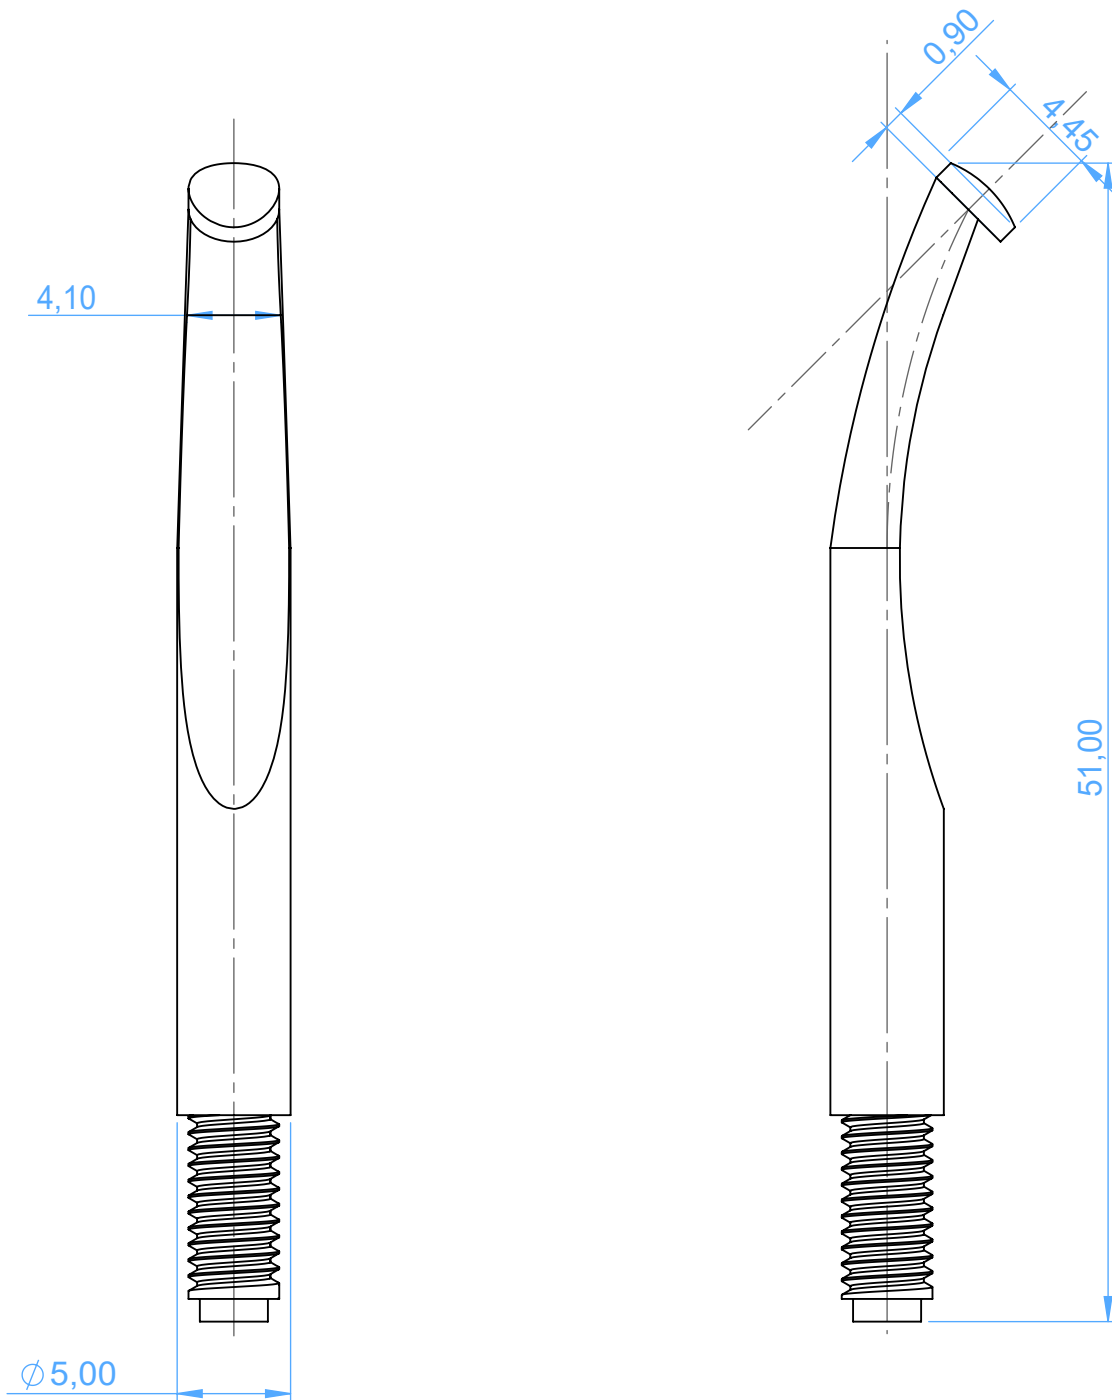

**2301 Crown instruments**  
spare tips

Scale3:1