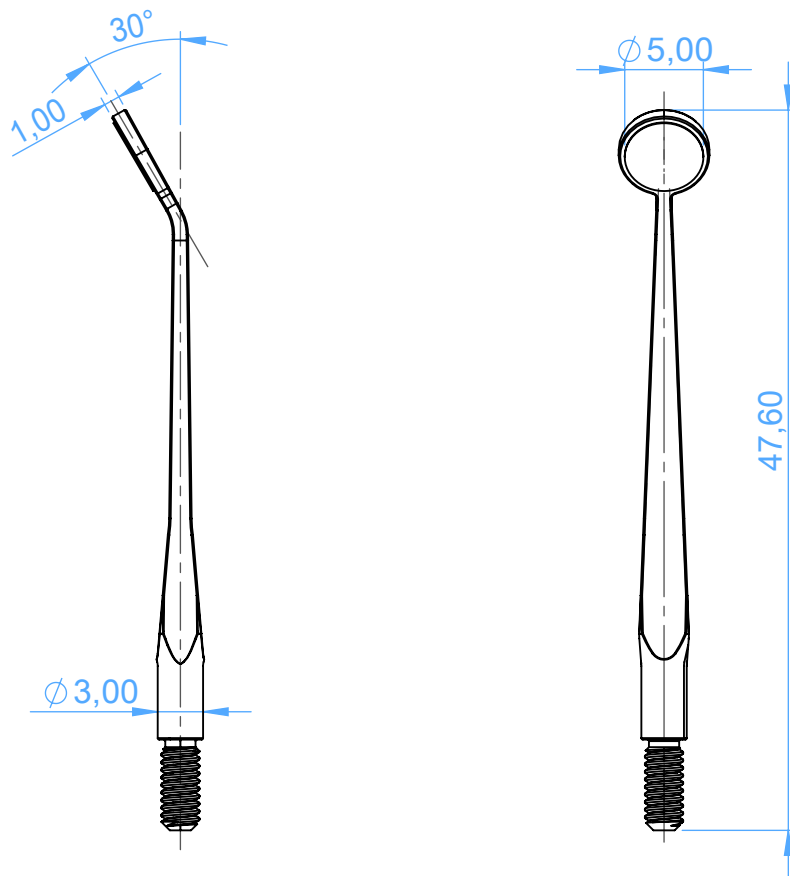

2240-2 - SIMPLE STEM MOUTH MIRRORS / Specchietti per Bocca

Ø5 mm plane micro

SCALE 2:1