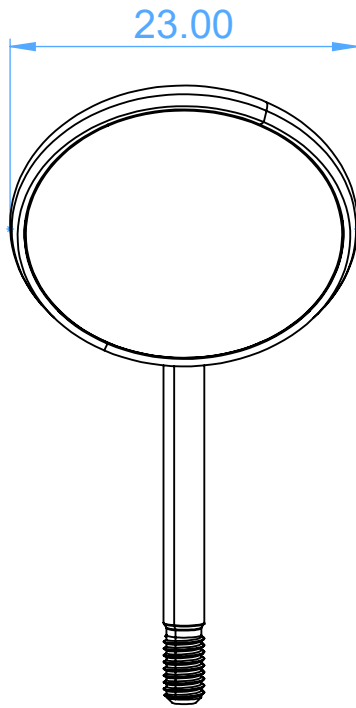

2221-5 Simple stem Mouth Mirrors - Plane  
Ø 24 mm Titanium

Scale 2:1