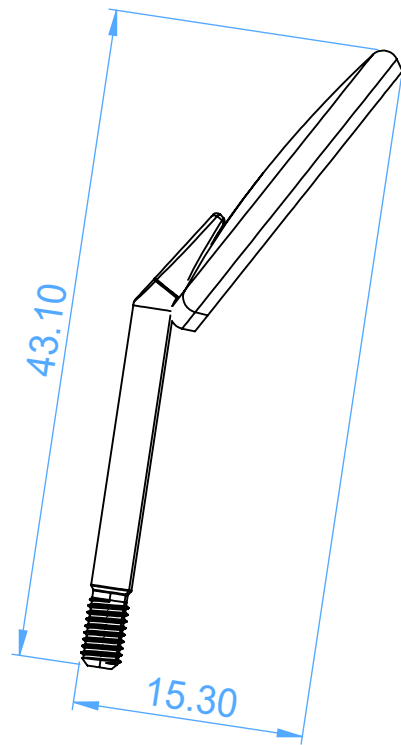

2221-5 Simple stem Mouth Mirrors - Plane  
Ø 24 mm Titanium

Scale 2:1