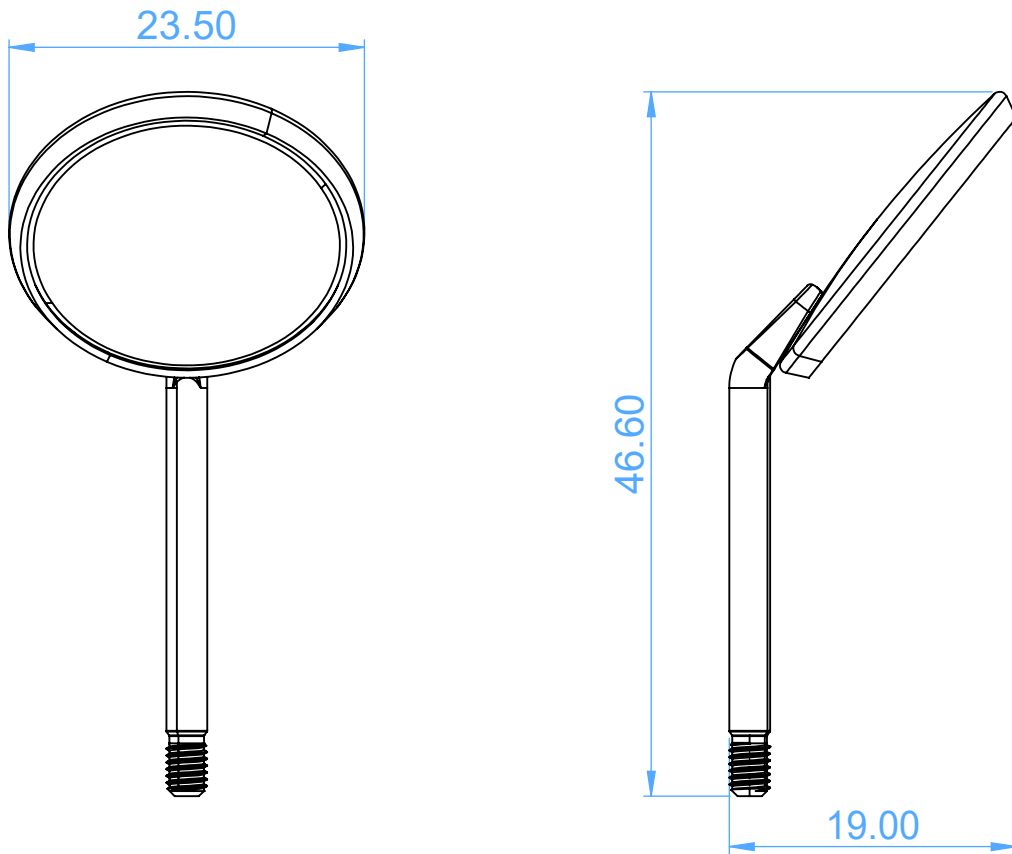

2220E-5 Simple stem Mouth Mirrors - Plane
Ø 24 mm Rhodium

Scale 2:1