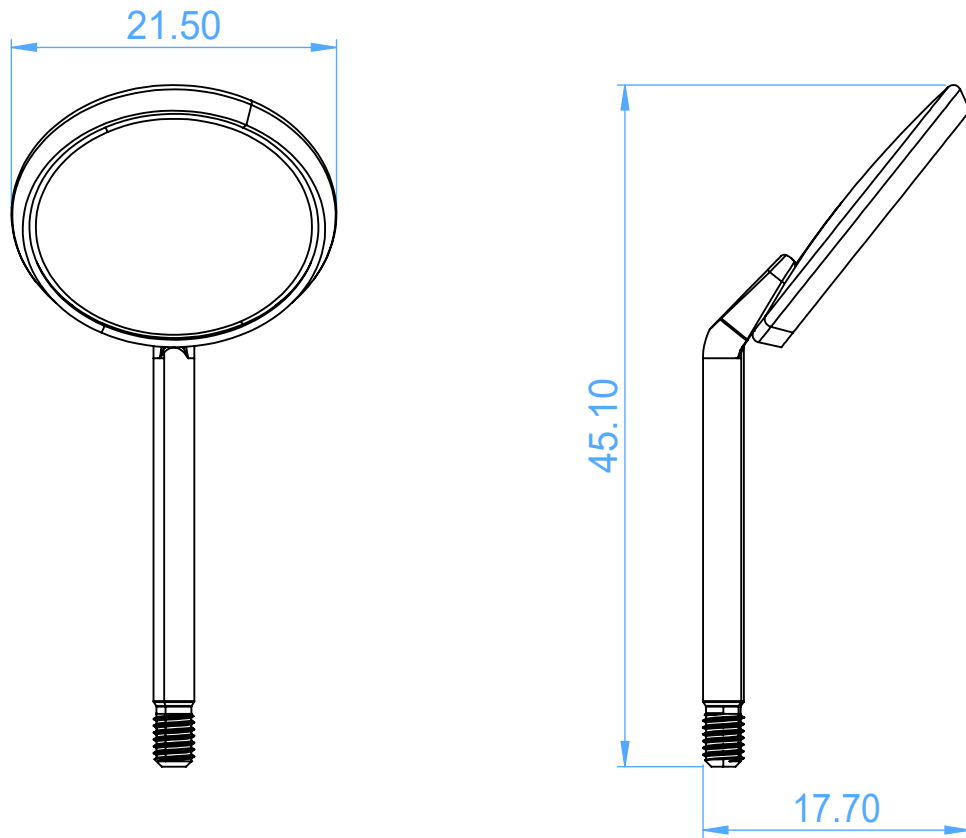

2220E-4 Simple stem Mouth Mirrors - Plane  
Ø 22 mm Rhodium

Scale 2:1