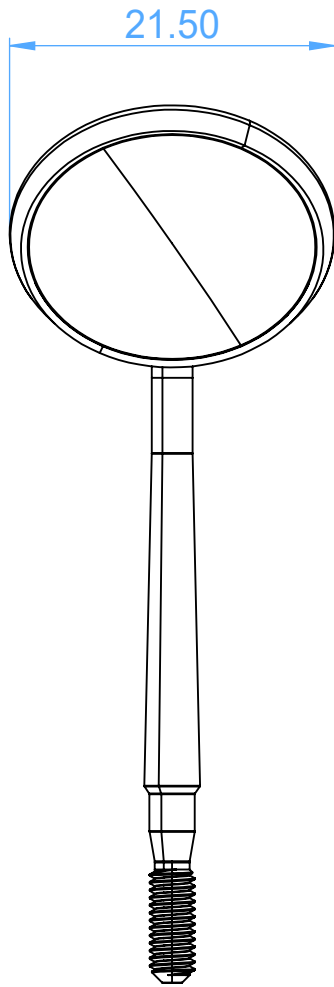

2211E-4 Cone-socket Mouth Mirrors - Magnifying

Scale 2:1