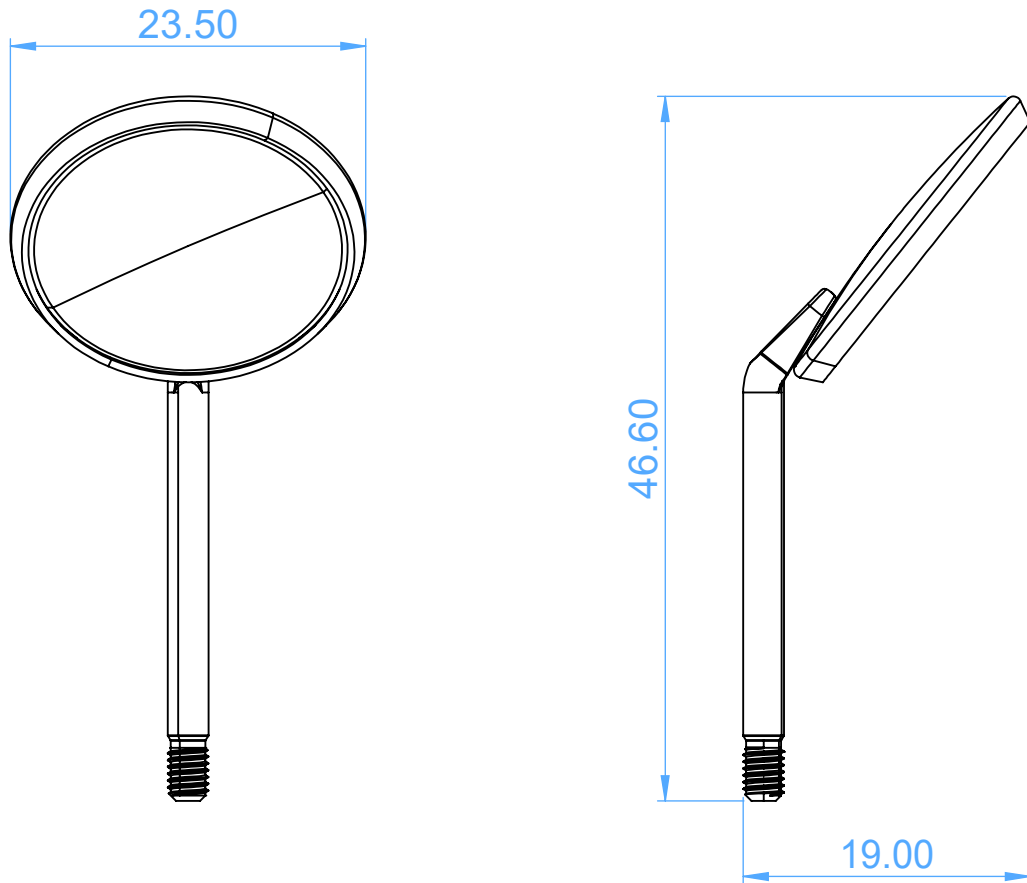

2201E-5 Simple stem Mouth Mirrors - Magnifying

Scale 2:1