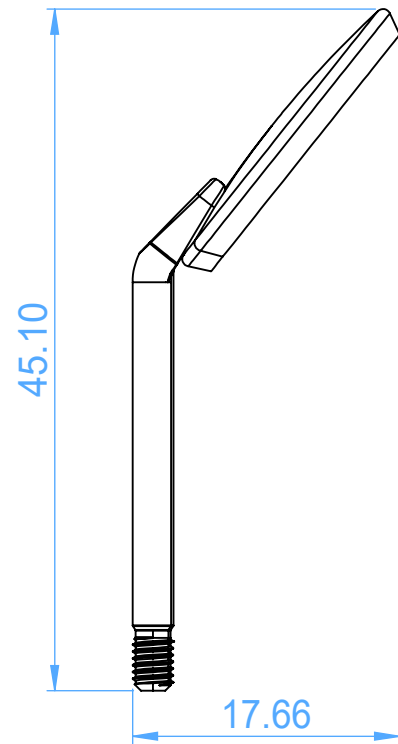

2201E-4 Simple stem Mouth Mirrors - Magnifying

Scale 2:1