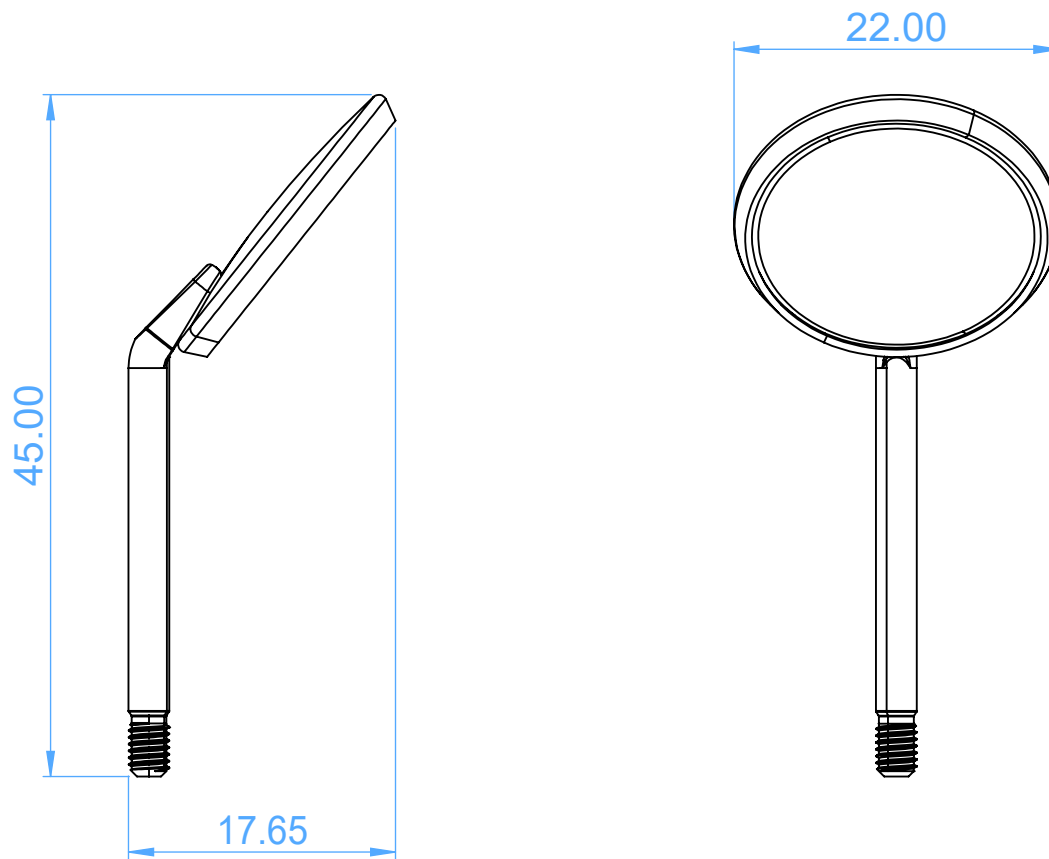

2200E-4 Simple stem Mouth Mirrors - Plane

Scale 2:1