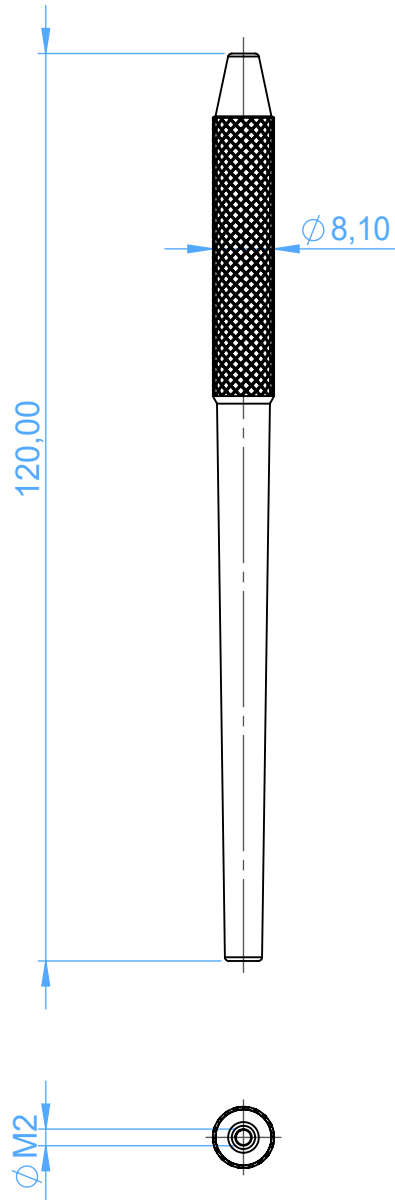

2104-B - HANDLES / Manici

● Alu80

SCALE 1:1