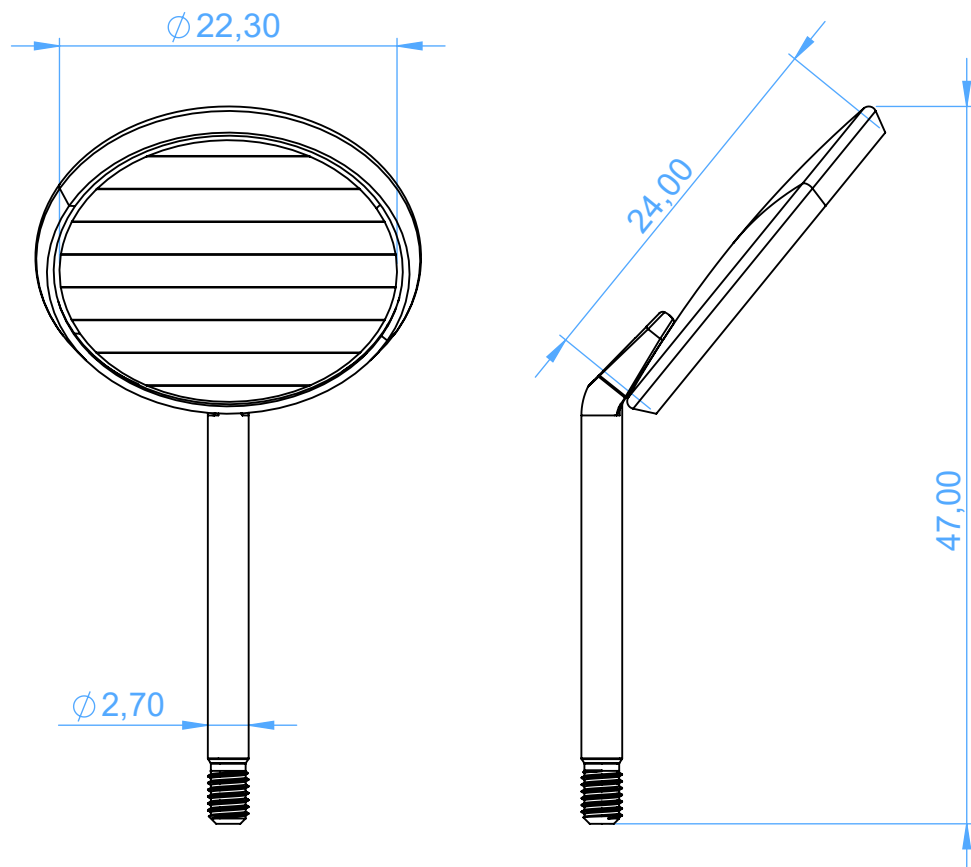

2002-6 - SIMPLE STEM MOUTH MIRROR / Specchietto per bocca

Parallelizzatore - Parallelometer

SCALE 2:1