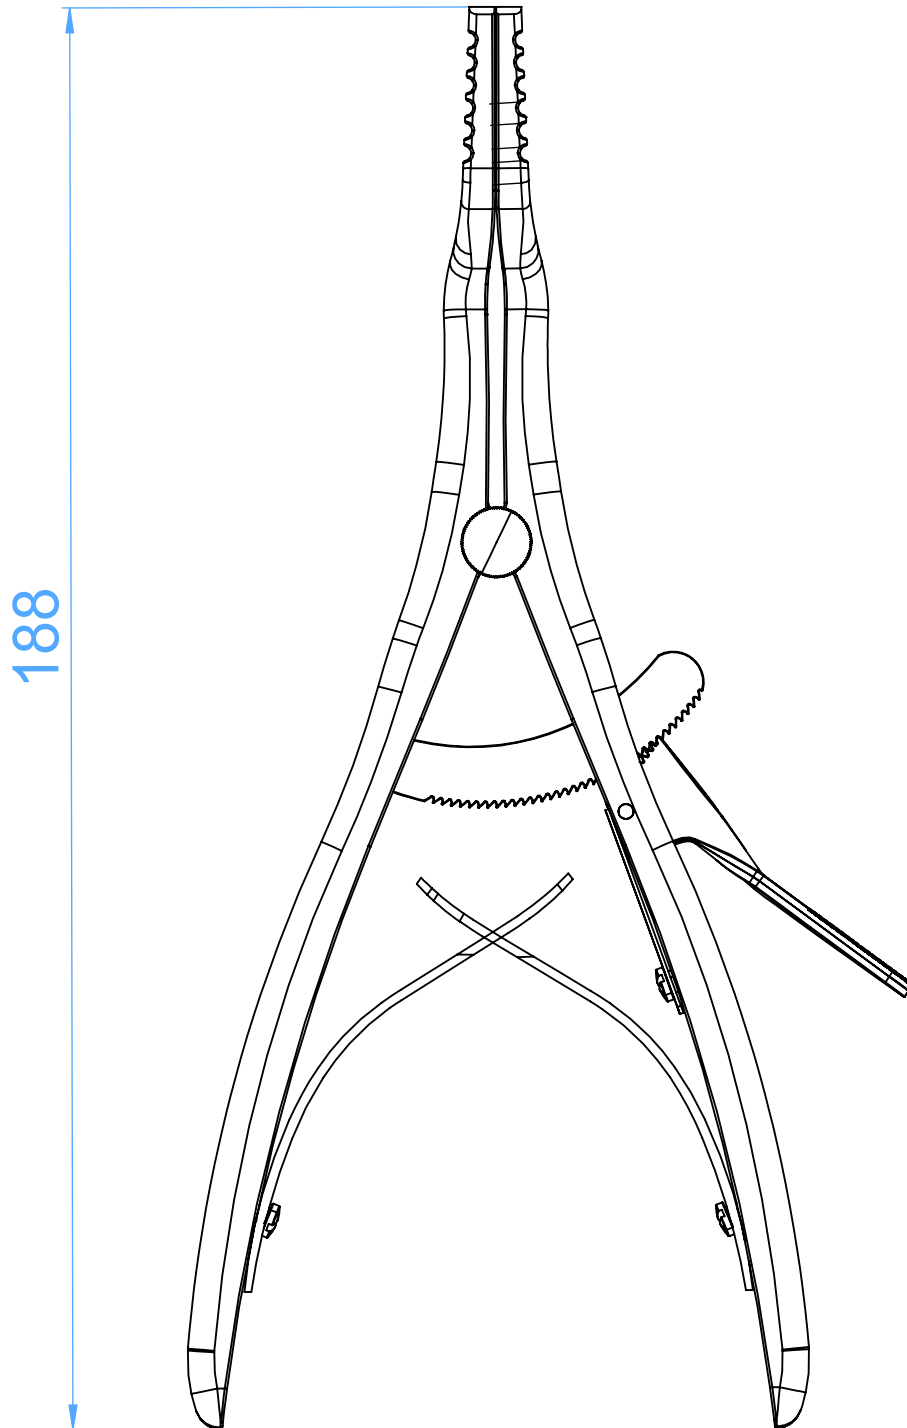

Mouth gags
1871-2

Roser-Koenig

Scale 1:1