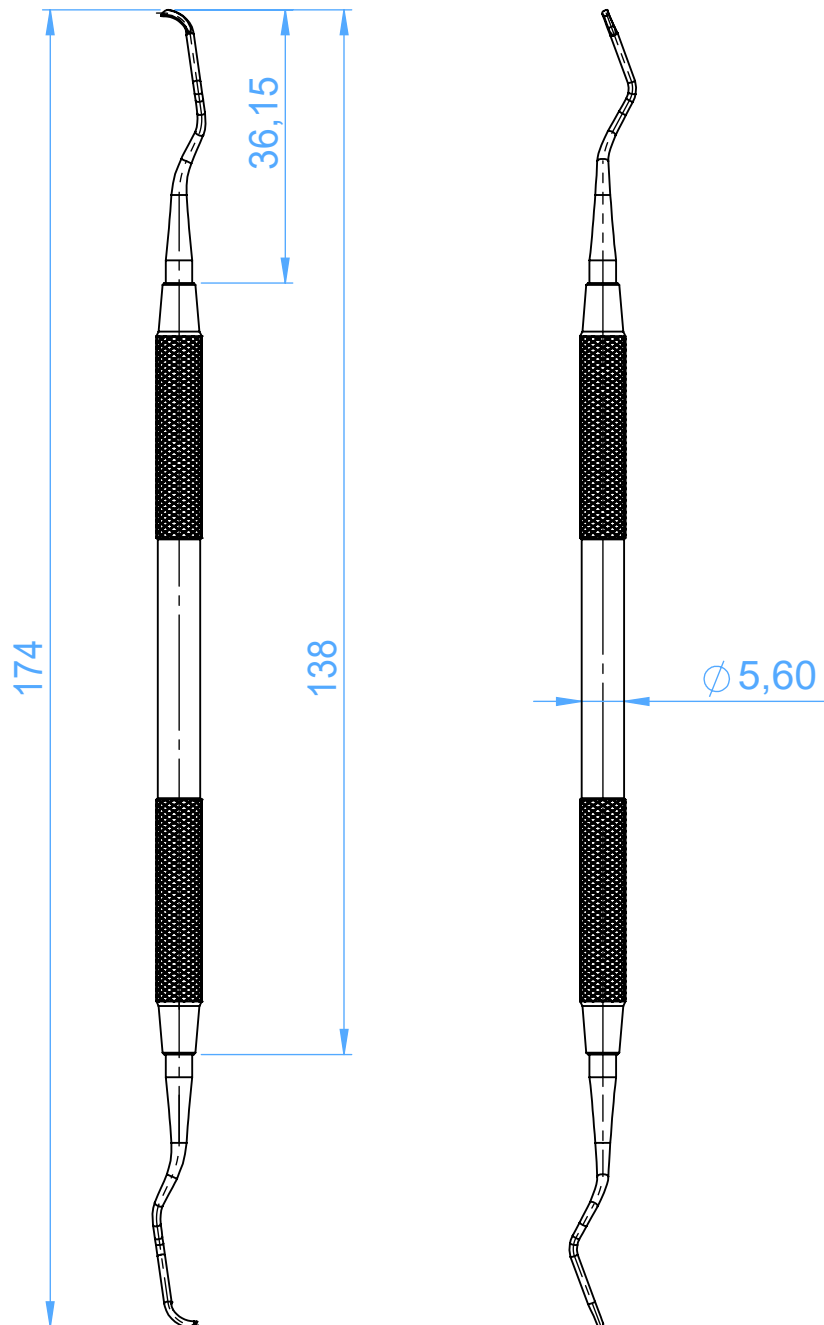

1807-16MF
Gracey curettes - MF
15/16 Gracey

Scale 1:1