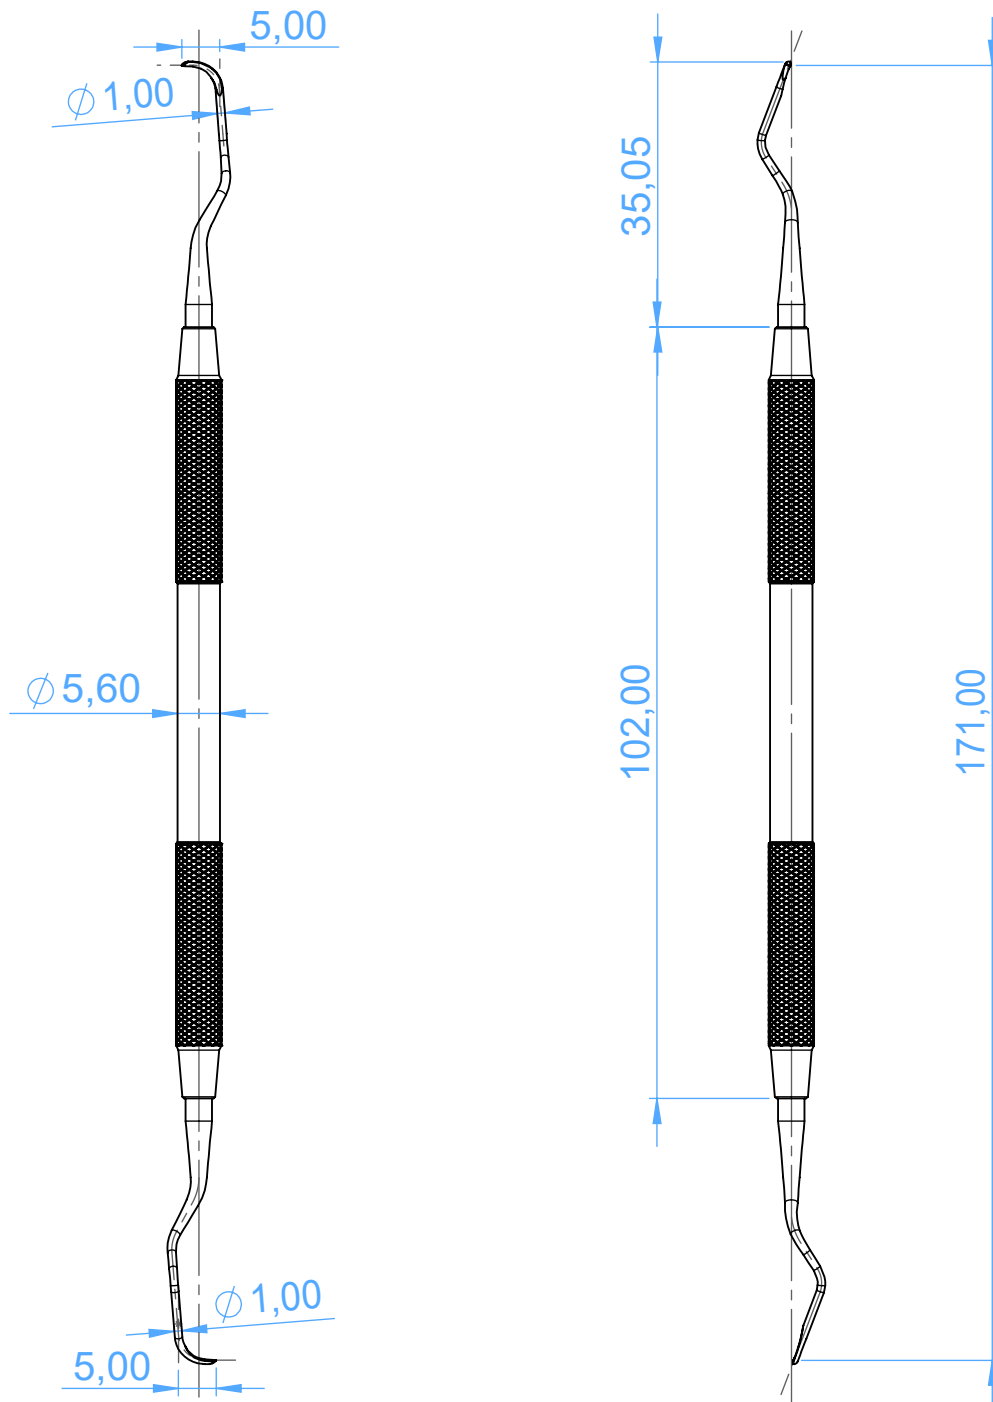

1807-14AF
Gracey curettes -AF
13/14 Gracey

Scale 1:1