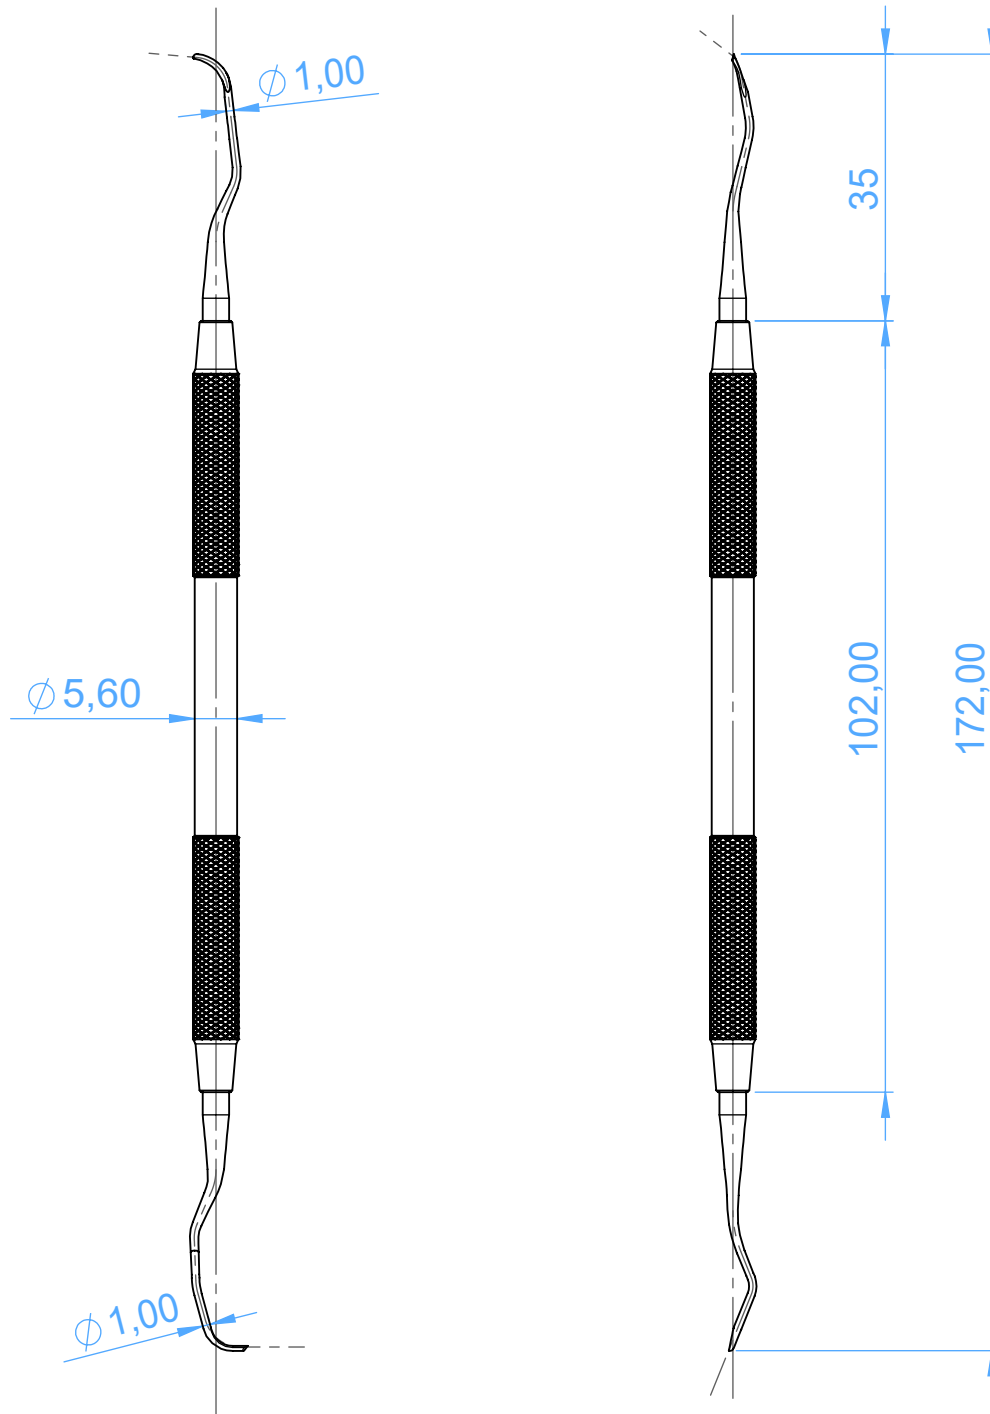

Gracey curettes  
1807-11MD  
11 /14 Gracey

Scala 1:1