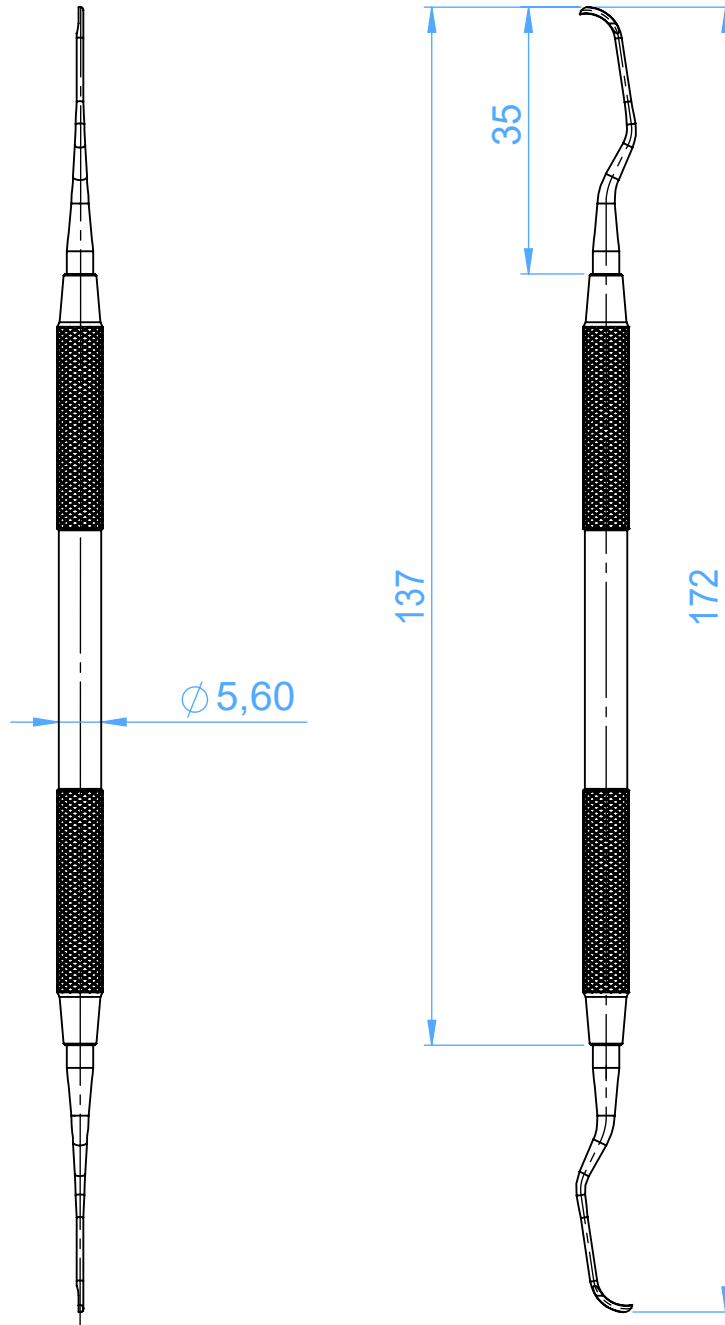

**1807-06AF -  
Gracey  
curettes - AF**

**5/6 Gracey**

Scale 1:1