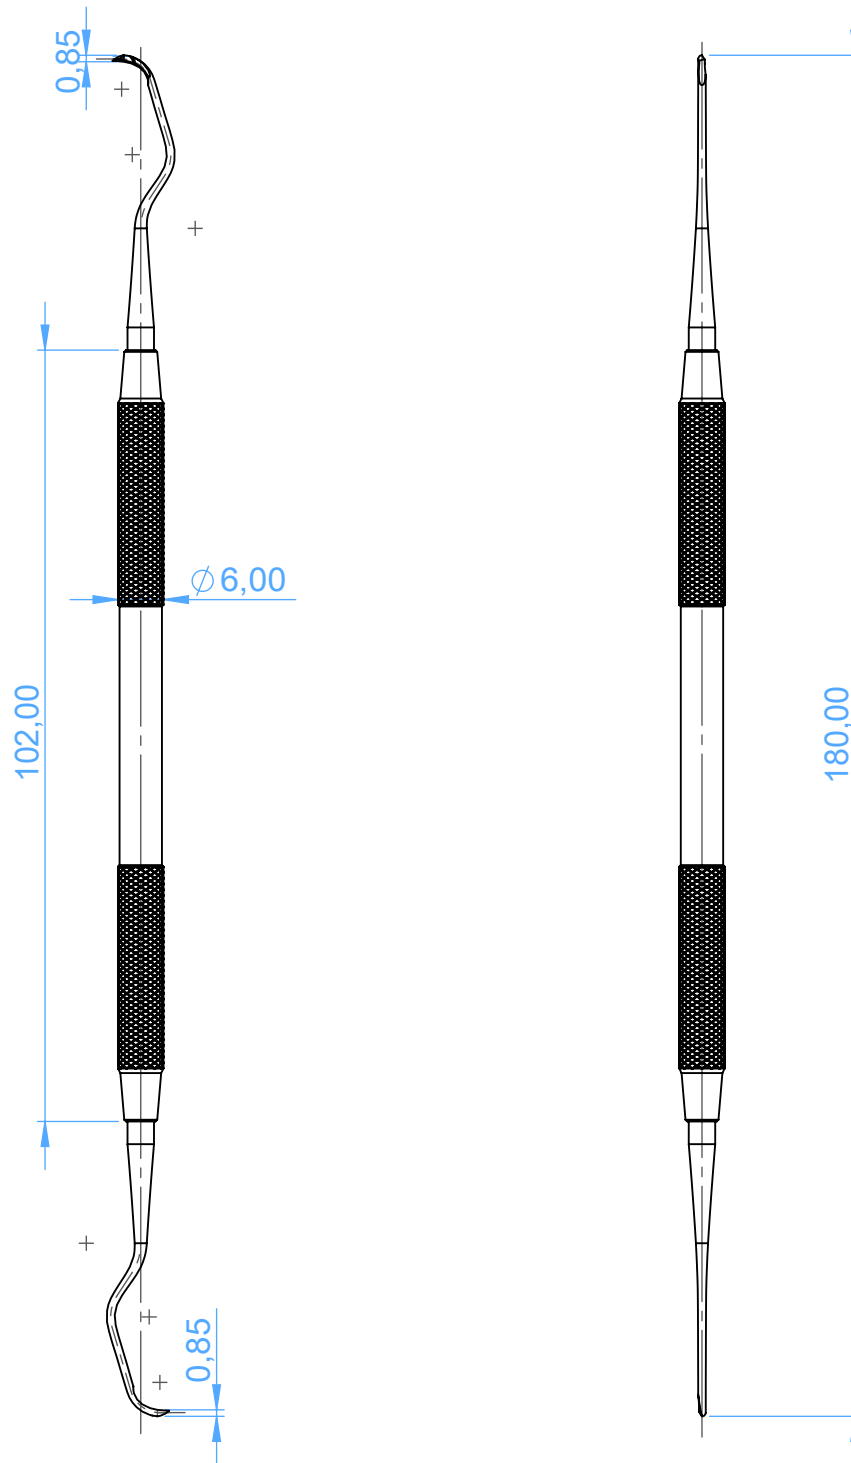

1807-04AF - GRACEY CURETTES - AF / CURETTE GRACEY - AF

3/4 Gracey

SCALE 1:1