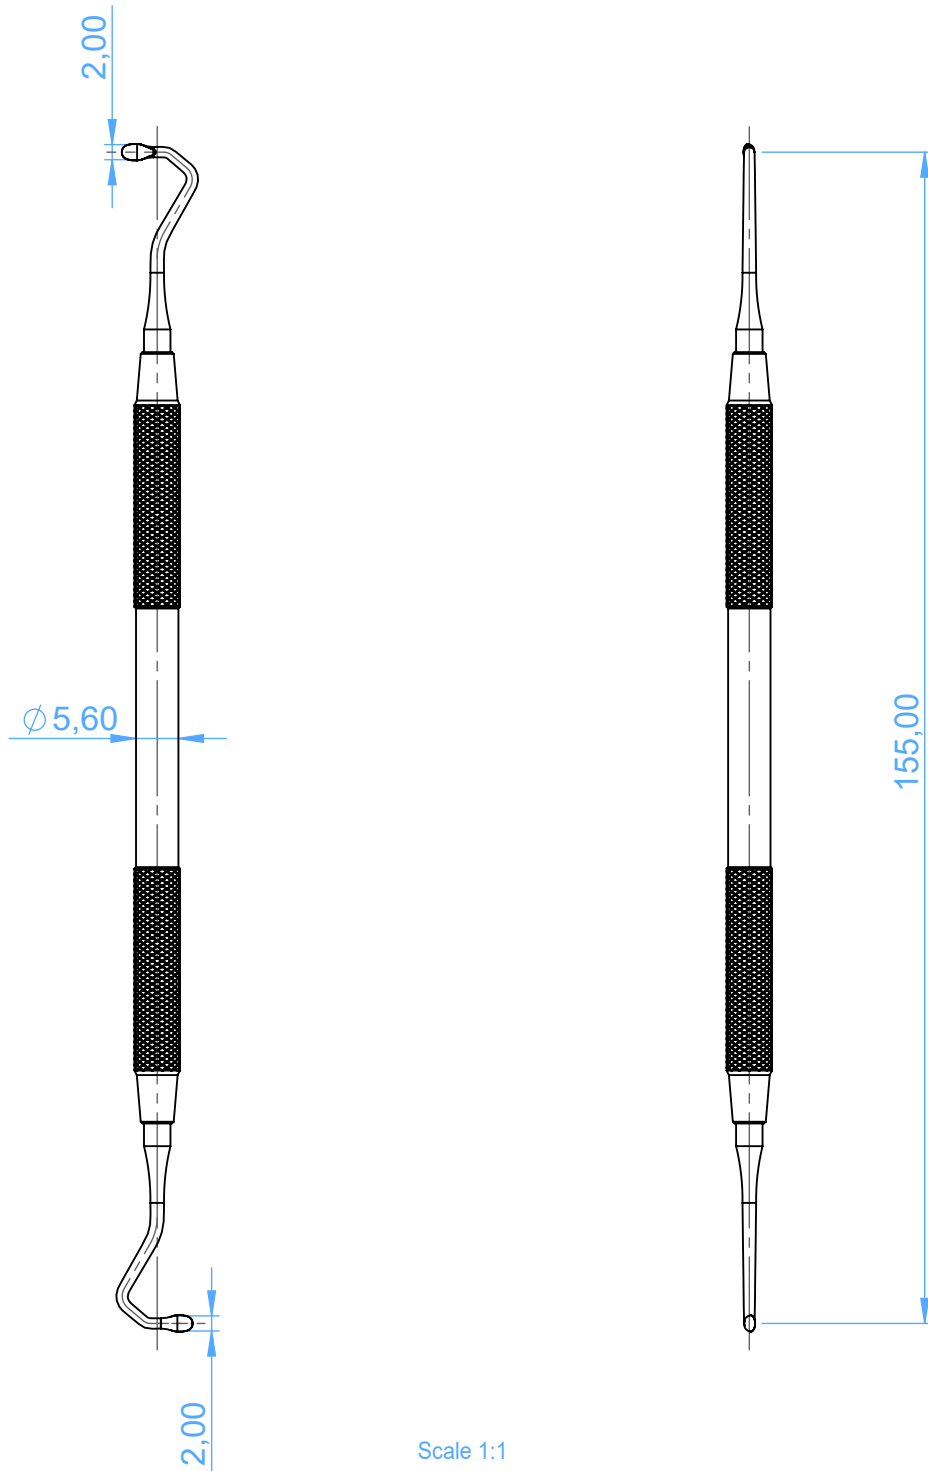

1711-42 Excavators - Darby-Perry
42 Darby-Perry

Scale 1:1