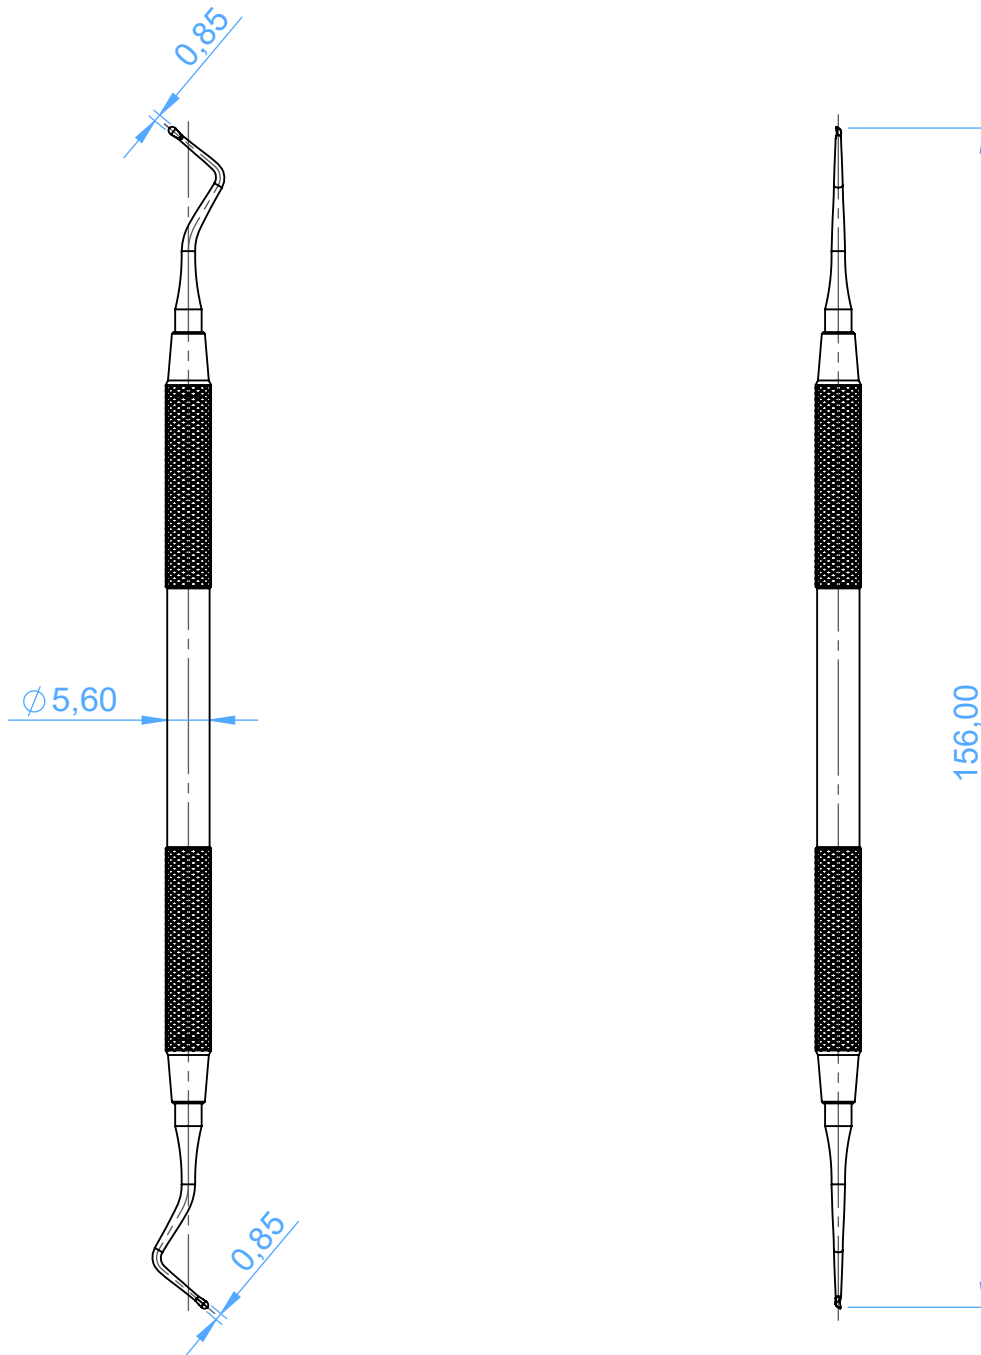

1711-2 Excavators - Darby-Perry
2 Darby-Perry

Scale 1:1