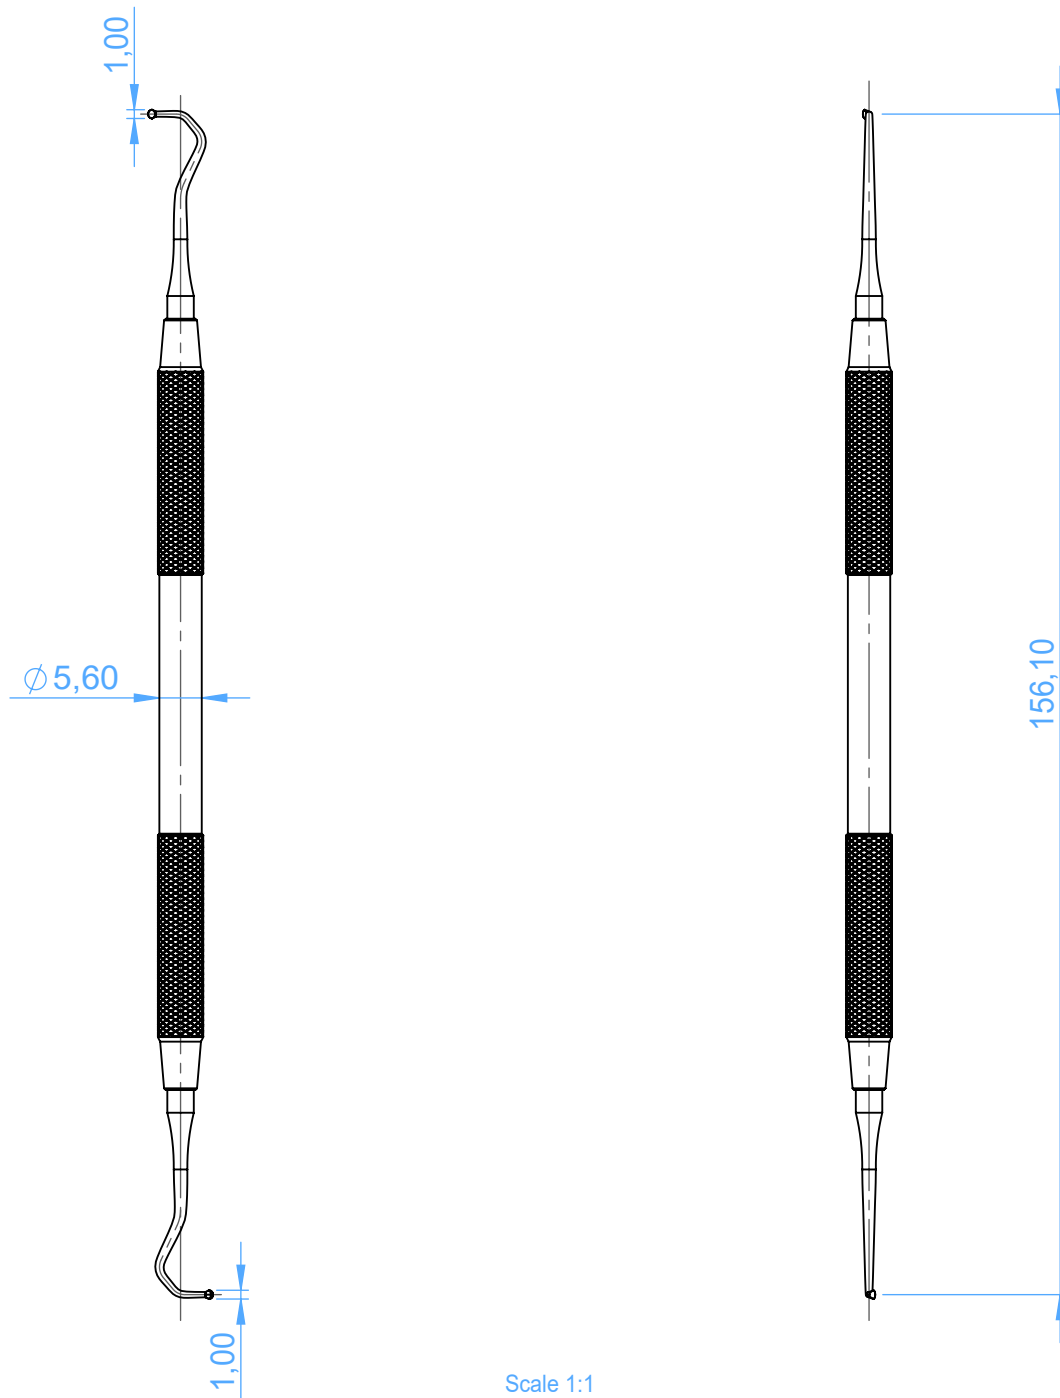

1711-243 Excavators - ASH
243

Scale 1:1