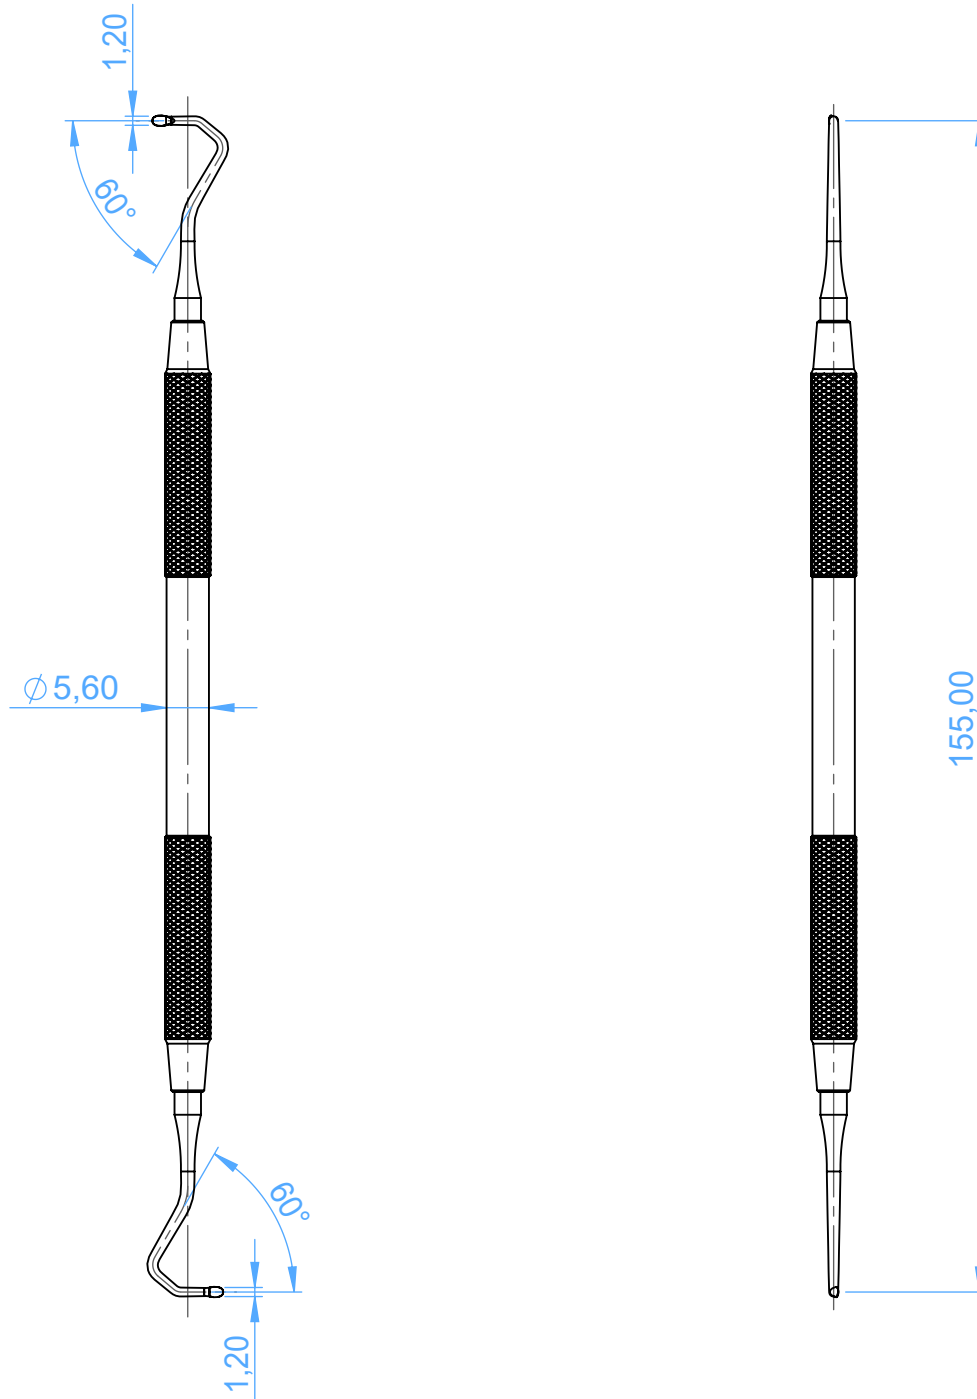

1711-22 Excavators - Darby-Perry
22 Darby-Perry

Scale 1:1