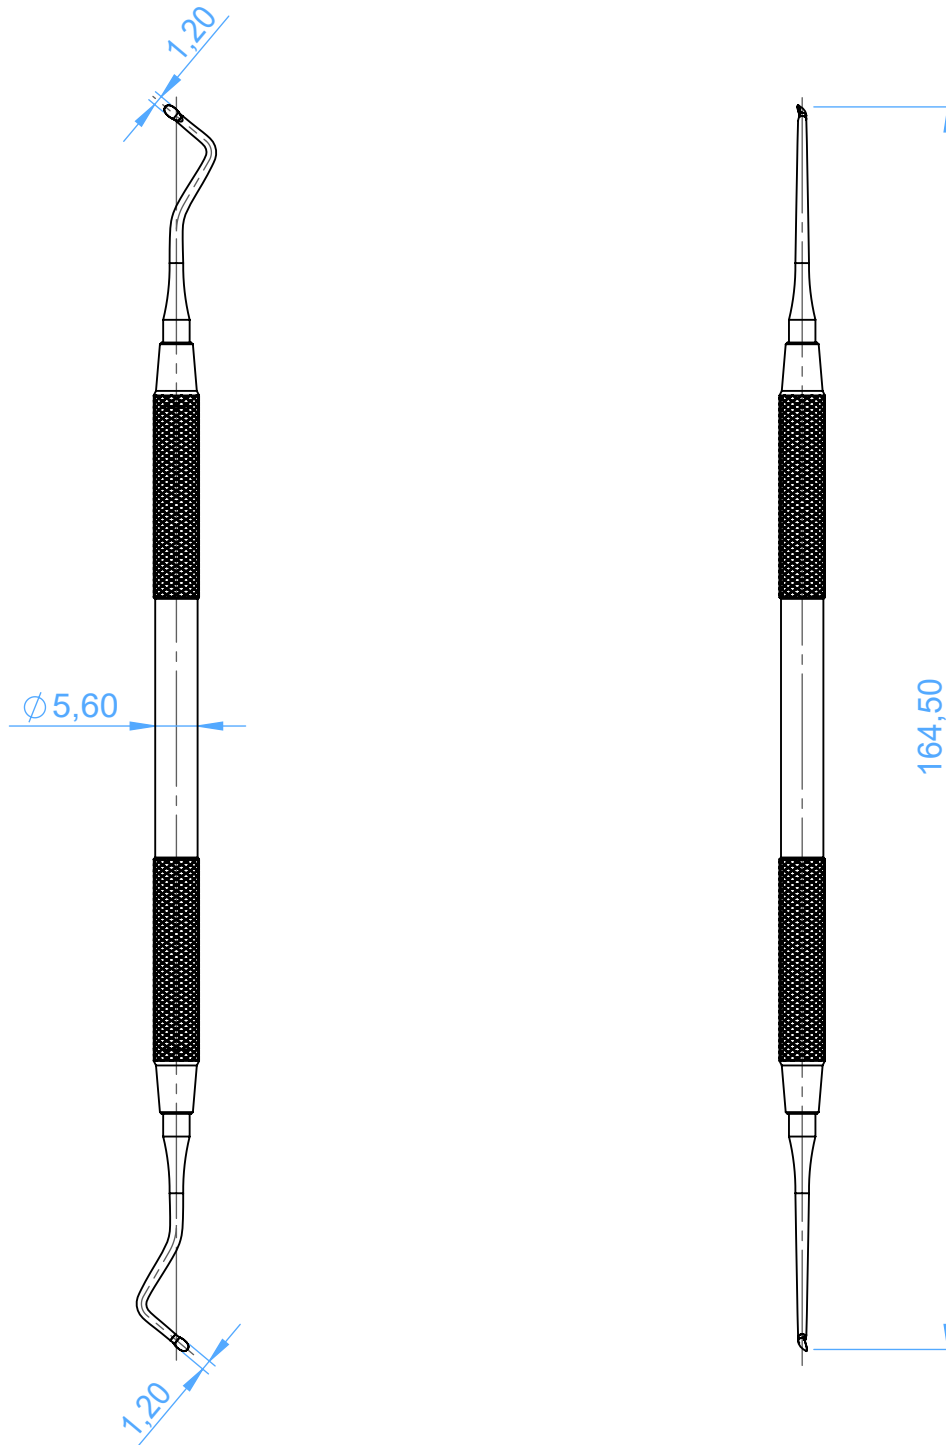

1711-21 Excavators - Darby-Perry
21 Darby-Perry

Scale 1:1