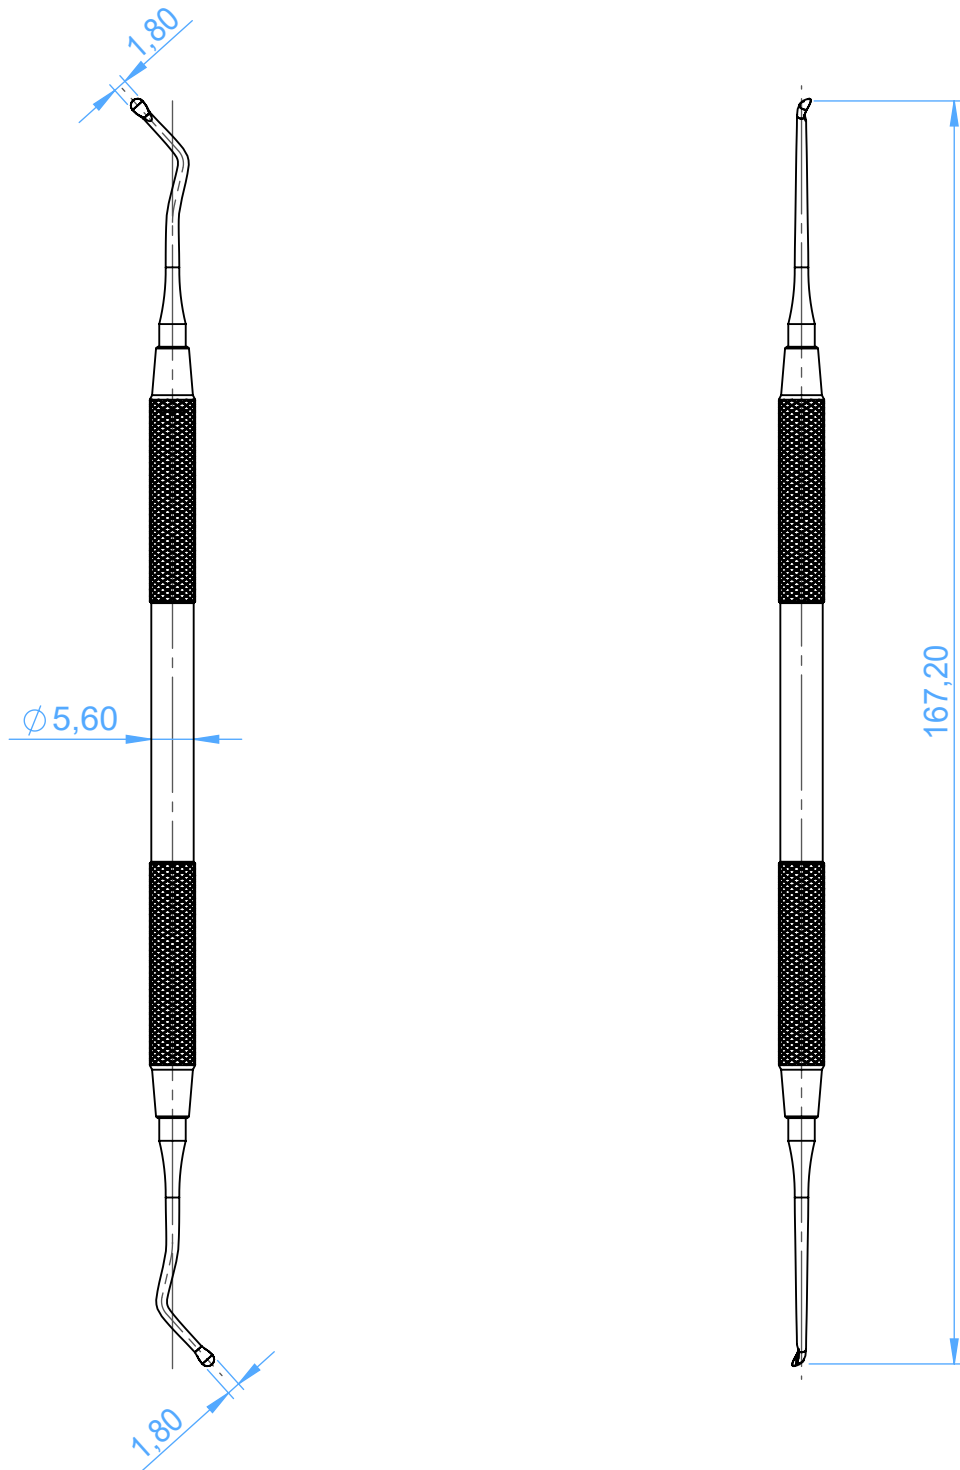

1705-18W Excavators - oval spoons

18W

Scale 1:1