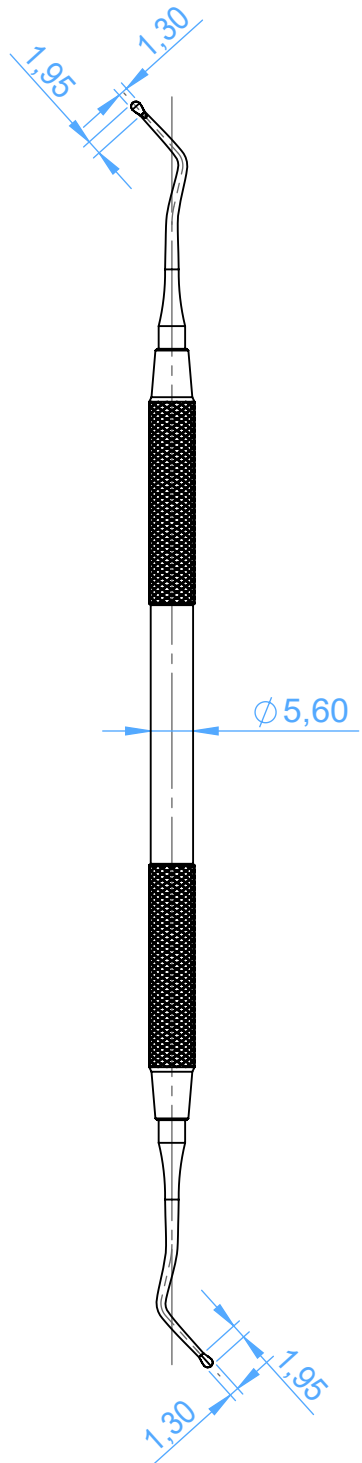

1704-17W Excavators - spoon

Scale 1:1