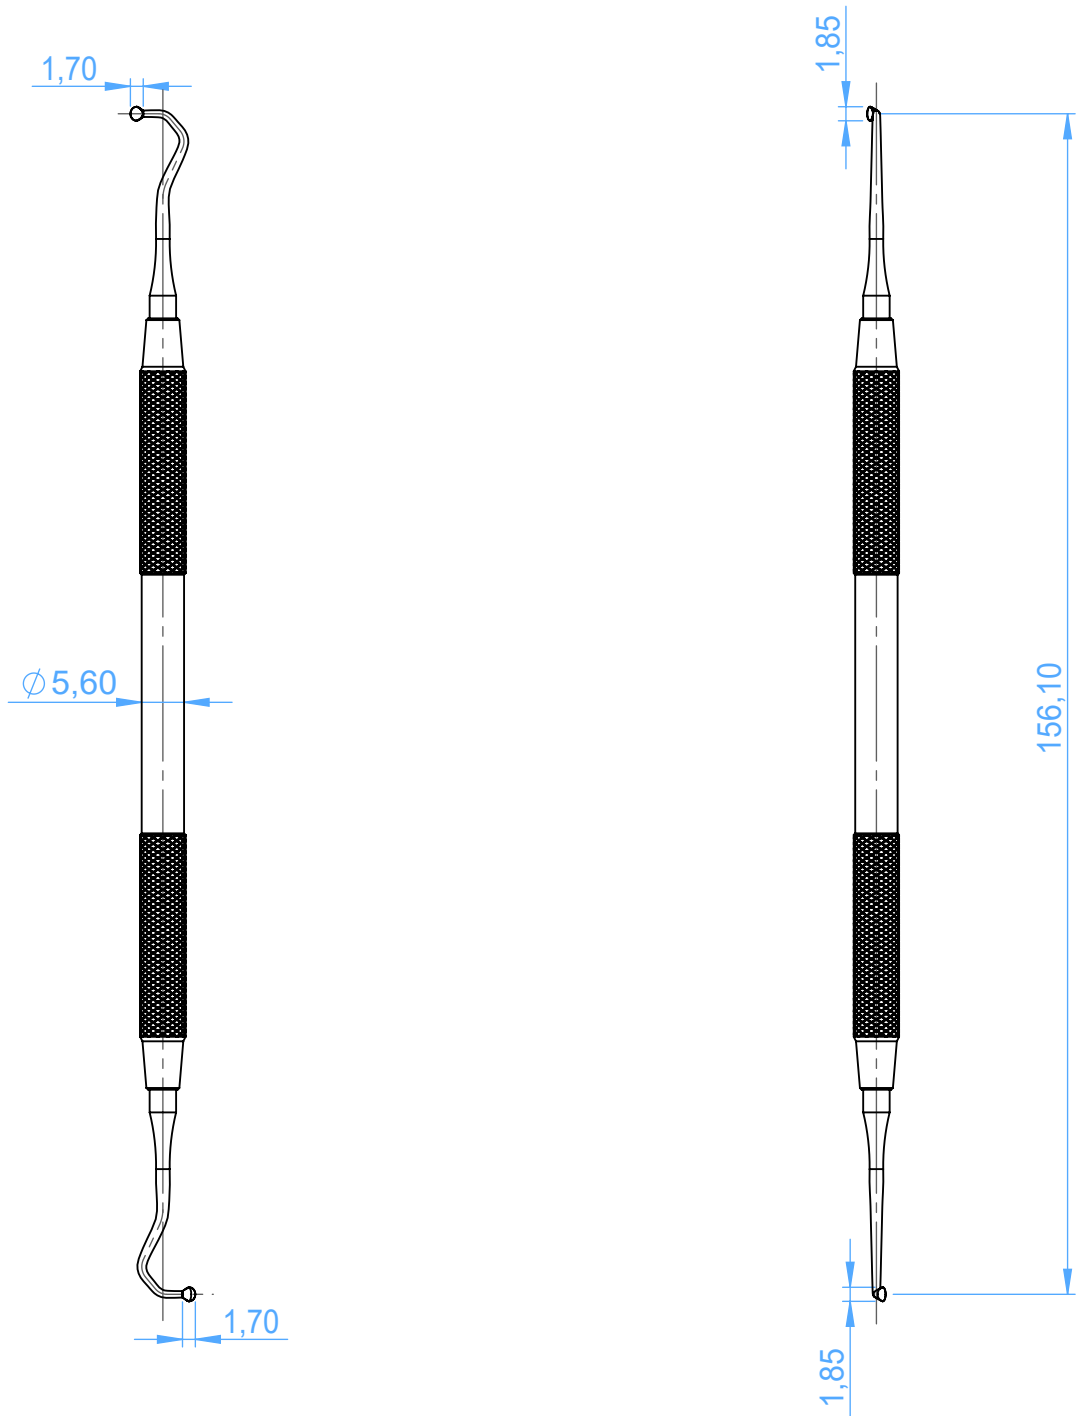

1703-14 Excavators - spoons

14

Scale 1:1