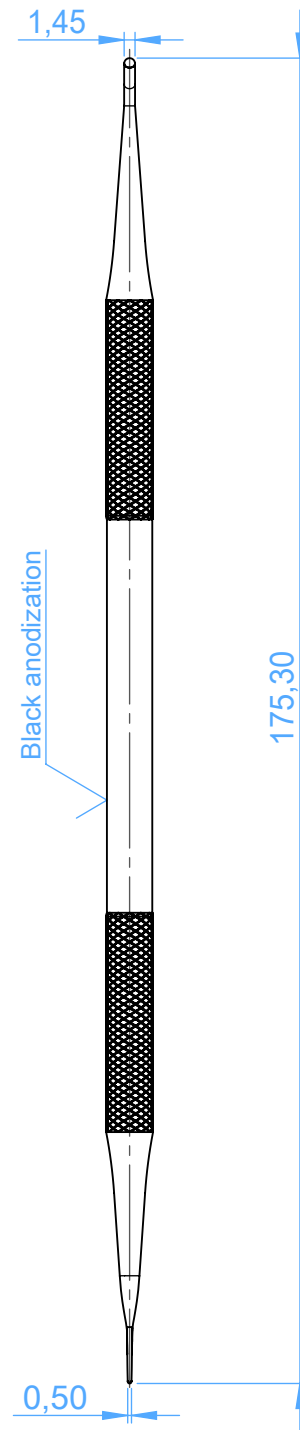

1220-6 - FILLING INSTRUMENTS / STRUMENTI PER COMPOSITO

- 6 Felt
- Alu60

SCALE 1:1