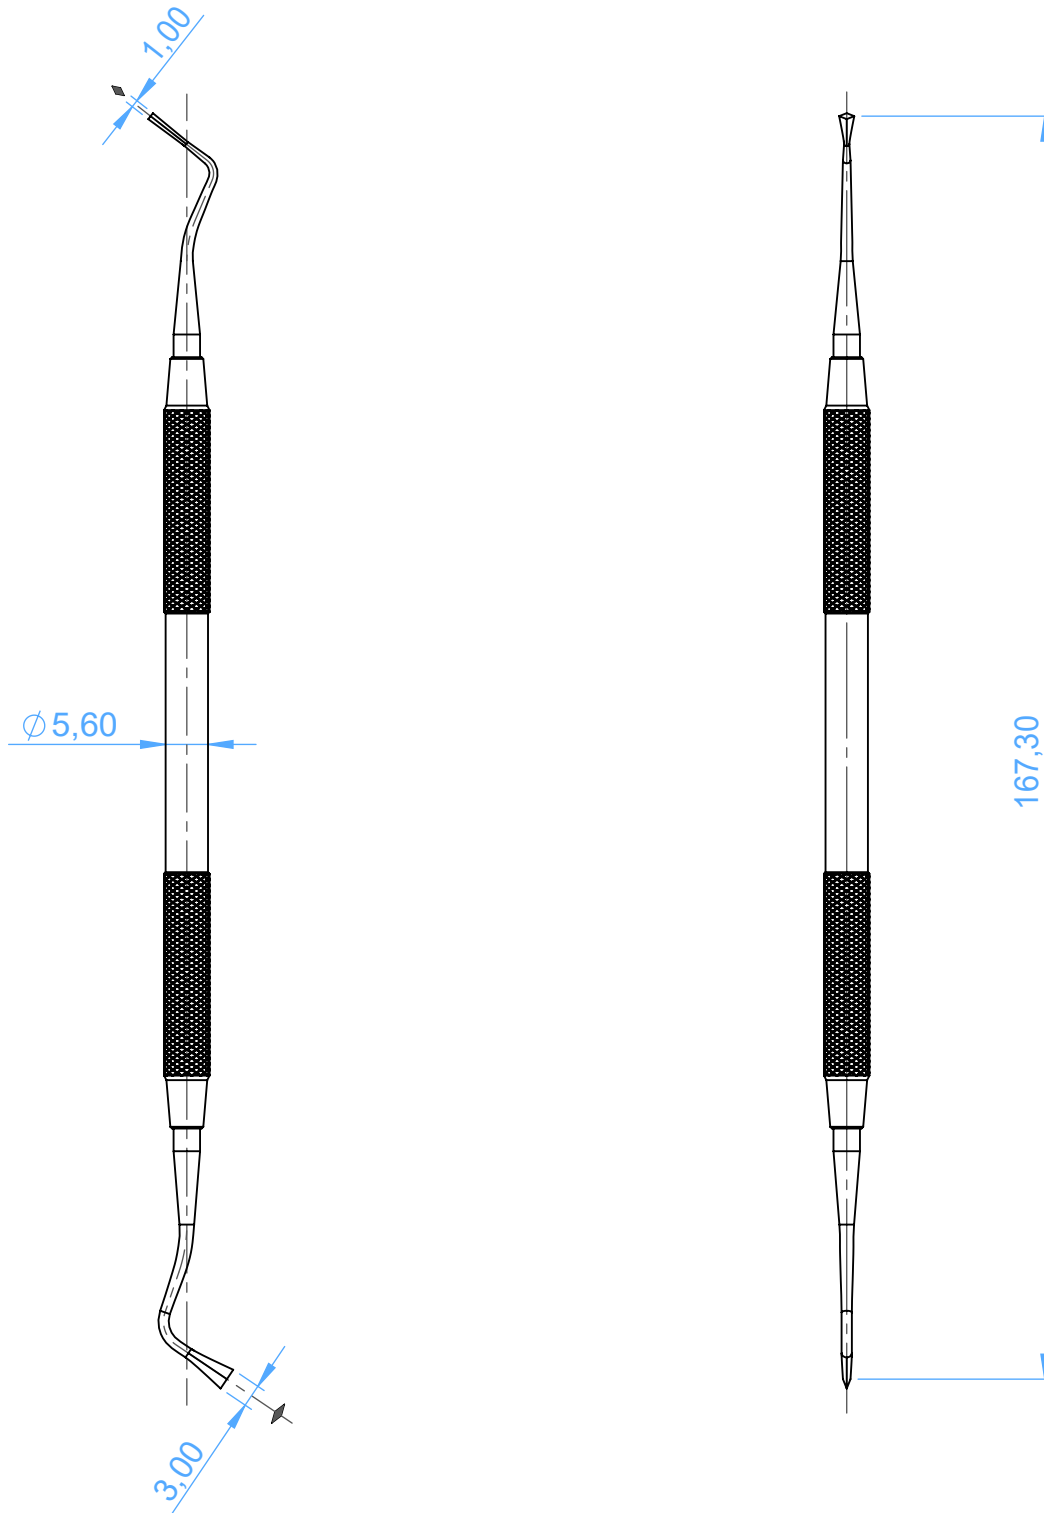

1211-1T Amalgam instruments

1T Tanner

Scale 1:1