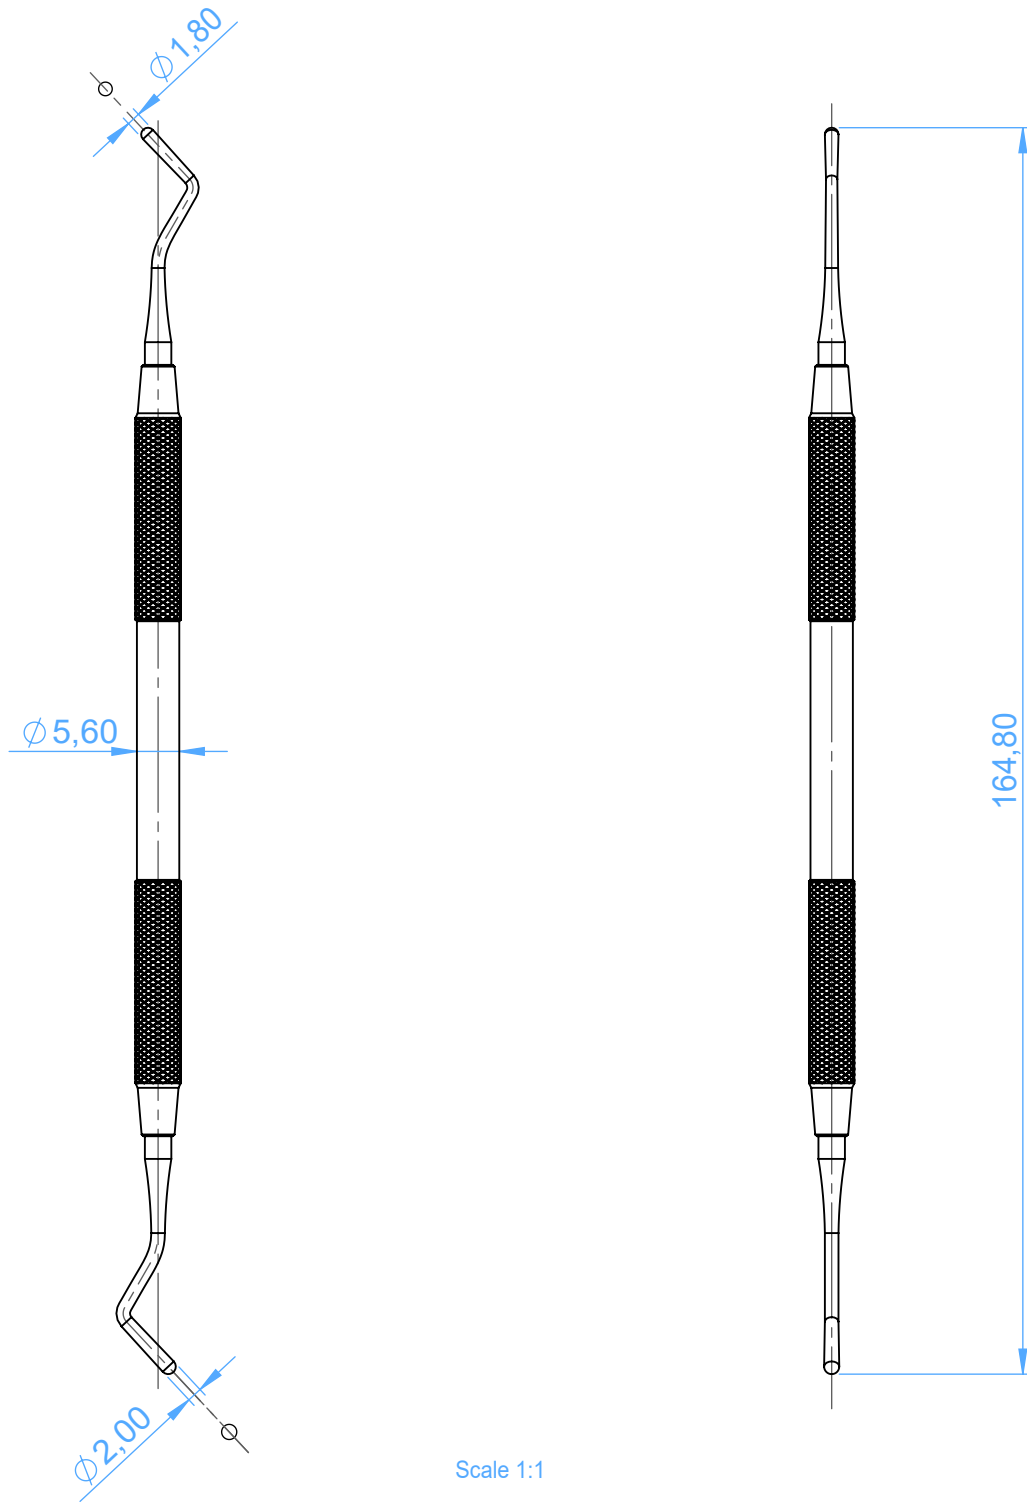

1203-3 Amalgam instruments

3

Scale 1:1