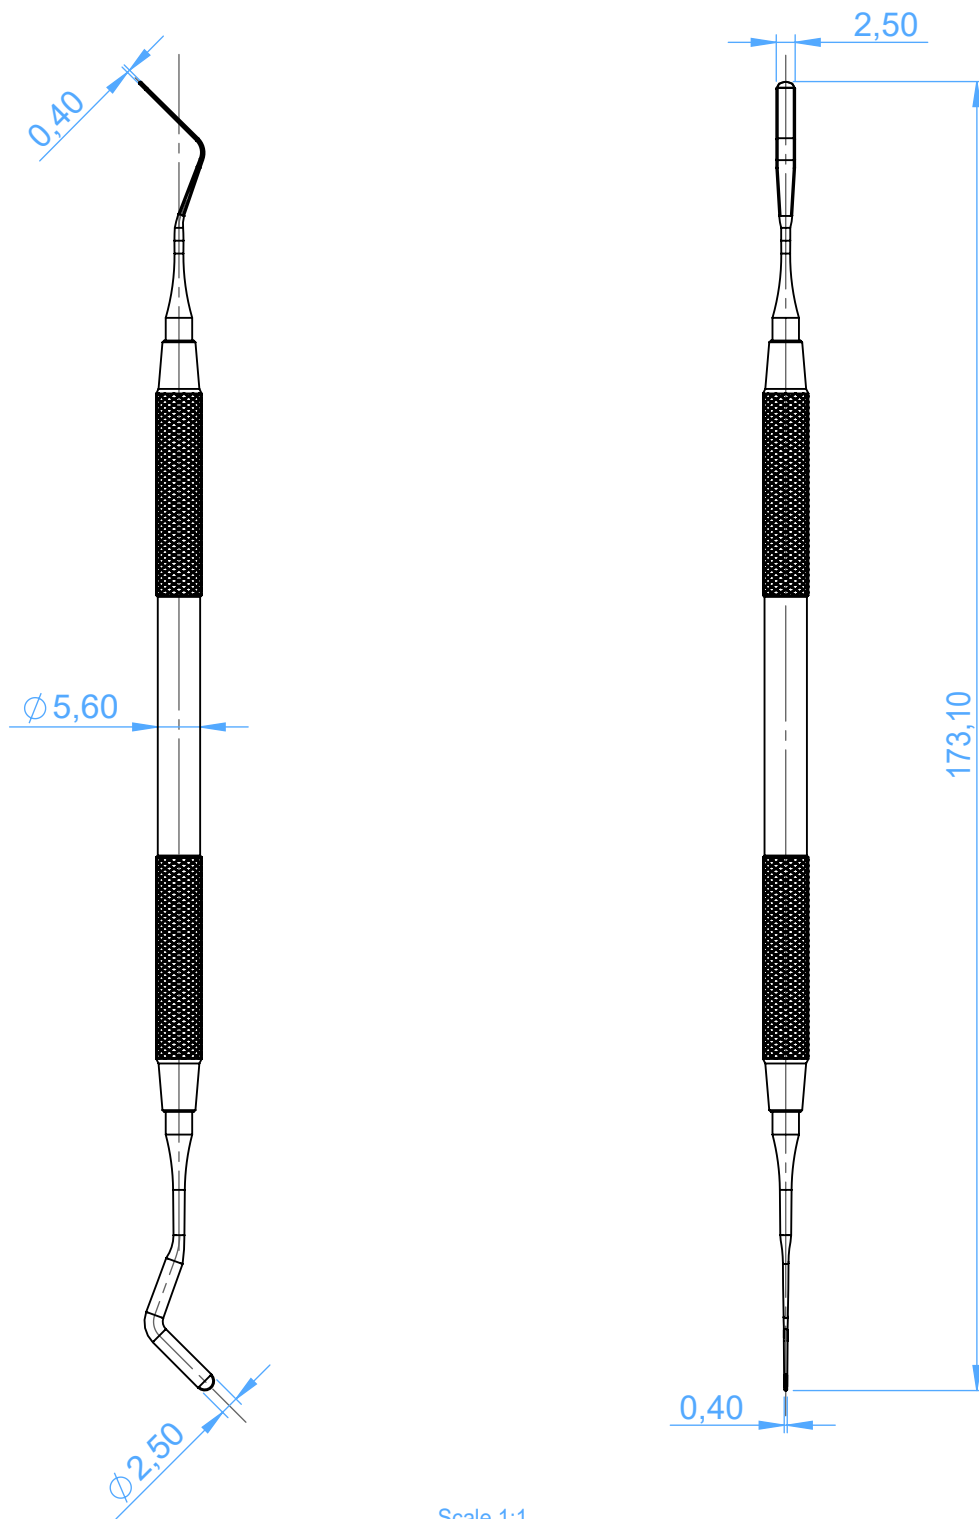

1102T-2 Heidemann Separating Spatulas

2

Scale 1:1