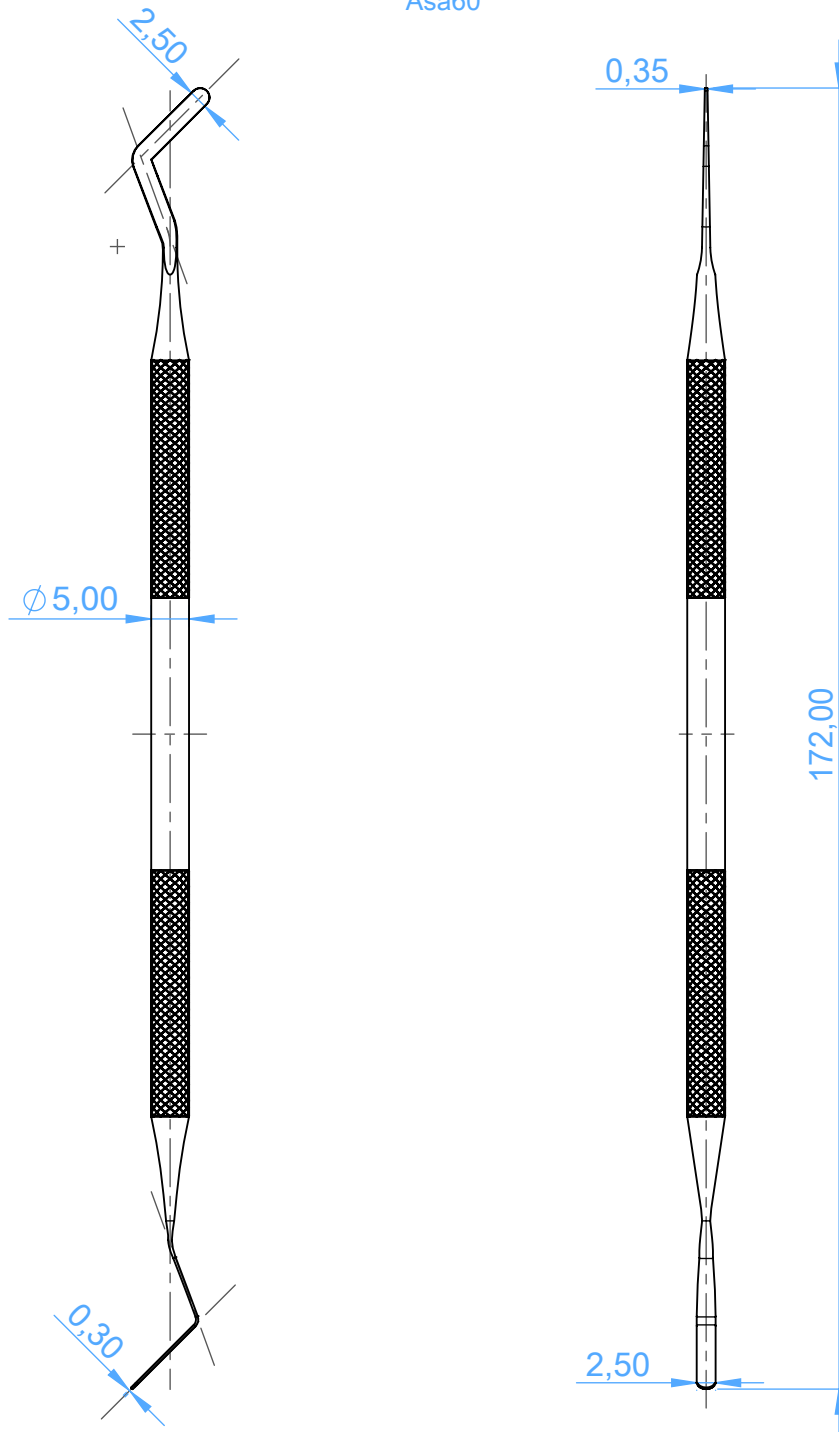

1101-2 - HEIDEMANN SEPARATING SPATULAS / SPATOLE HEIDEMANN

2  
Asa60

SCALE 1:1