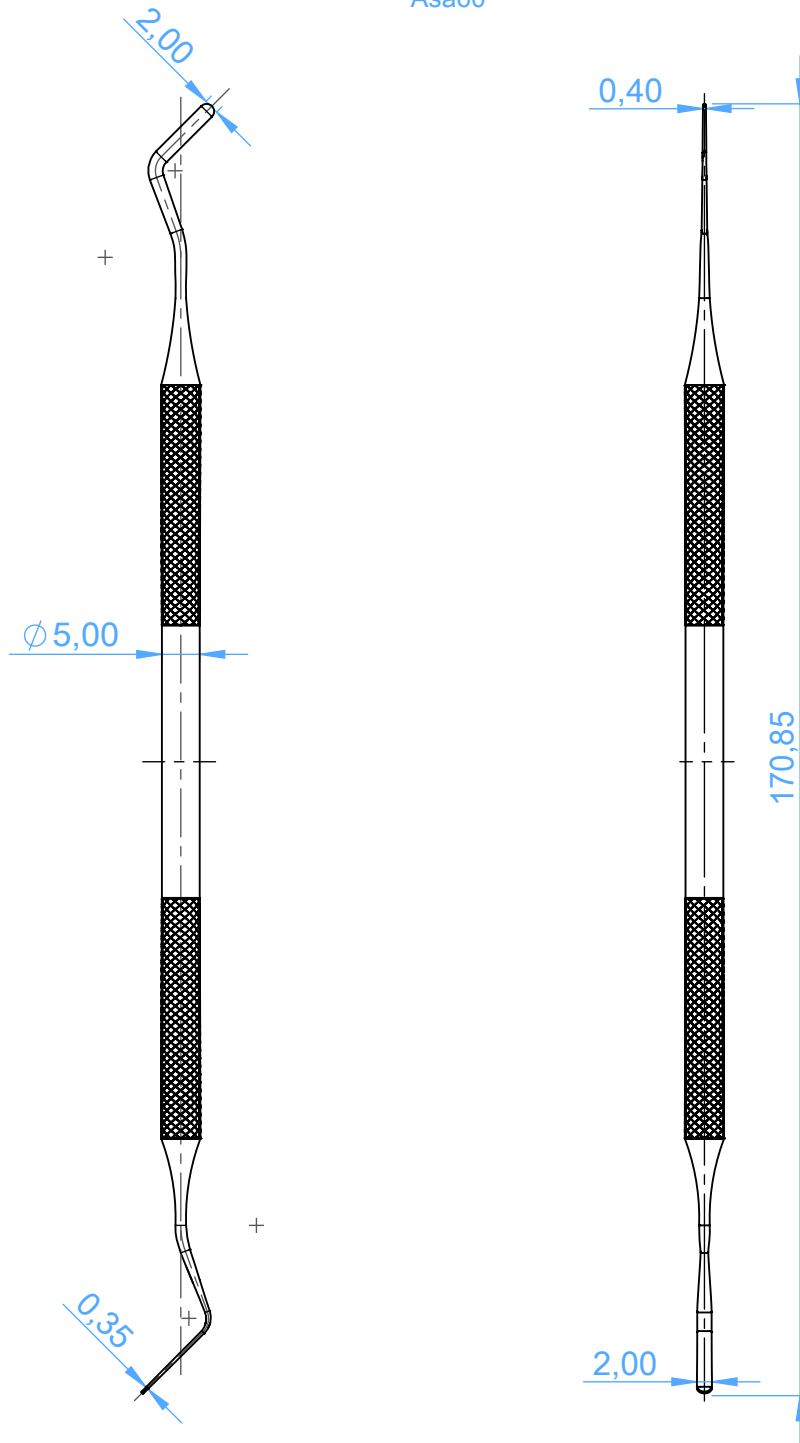

1101-1 - HEIDEMANN SEPARATING SPATULAS / SPATOLE HEIDEMANN

1  
Asa60

SCALE 1:1