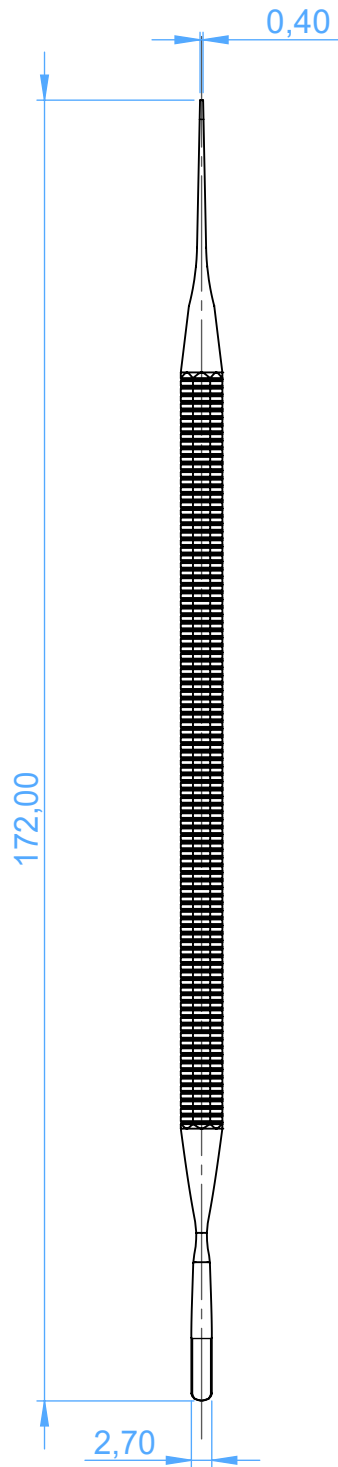

1100-3 Heidemann Spatulas

3

Scale 1:1