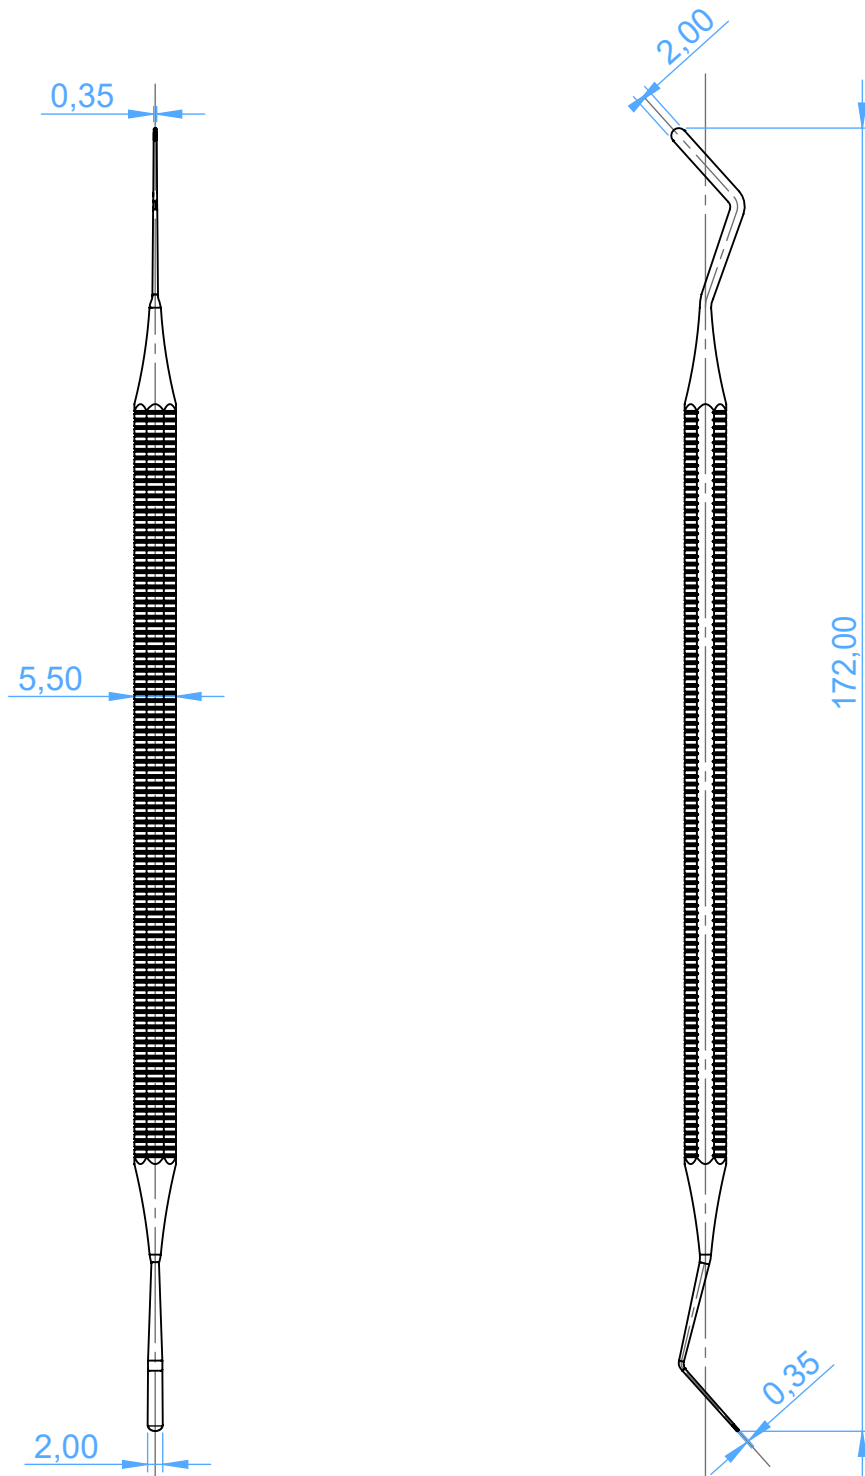

1100-1 Heidemann Spatulas

Scale 1:1