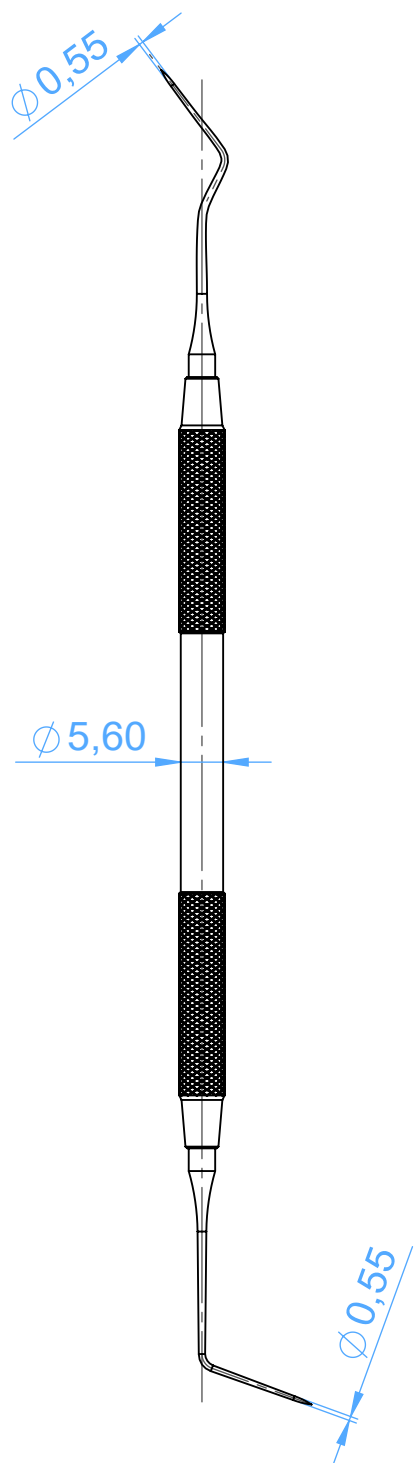

0710-6D1 - ROOT-CANAL EXPLORERS/Sonde per canali

6/1

SCALE 1:1