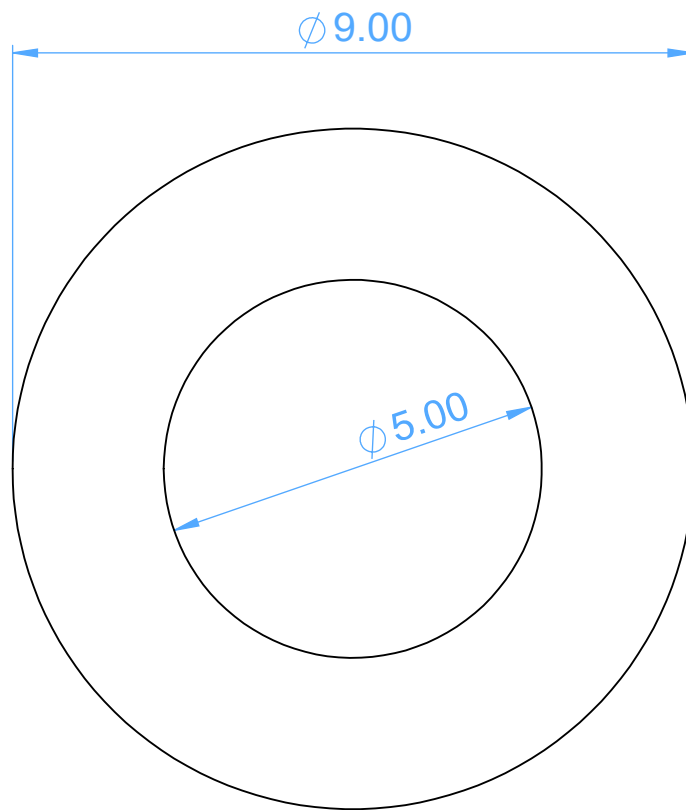

0690-G O-Ring

Scale 10:1