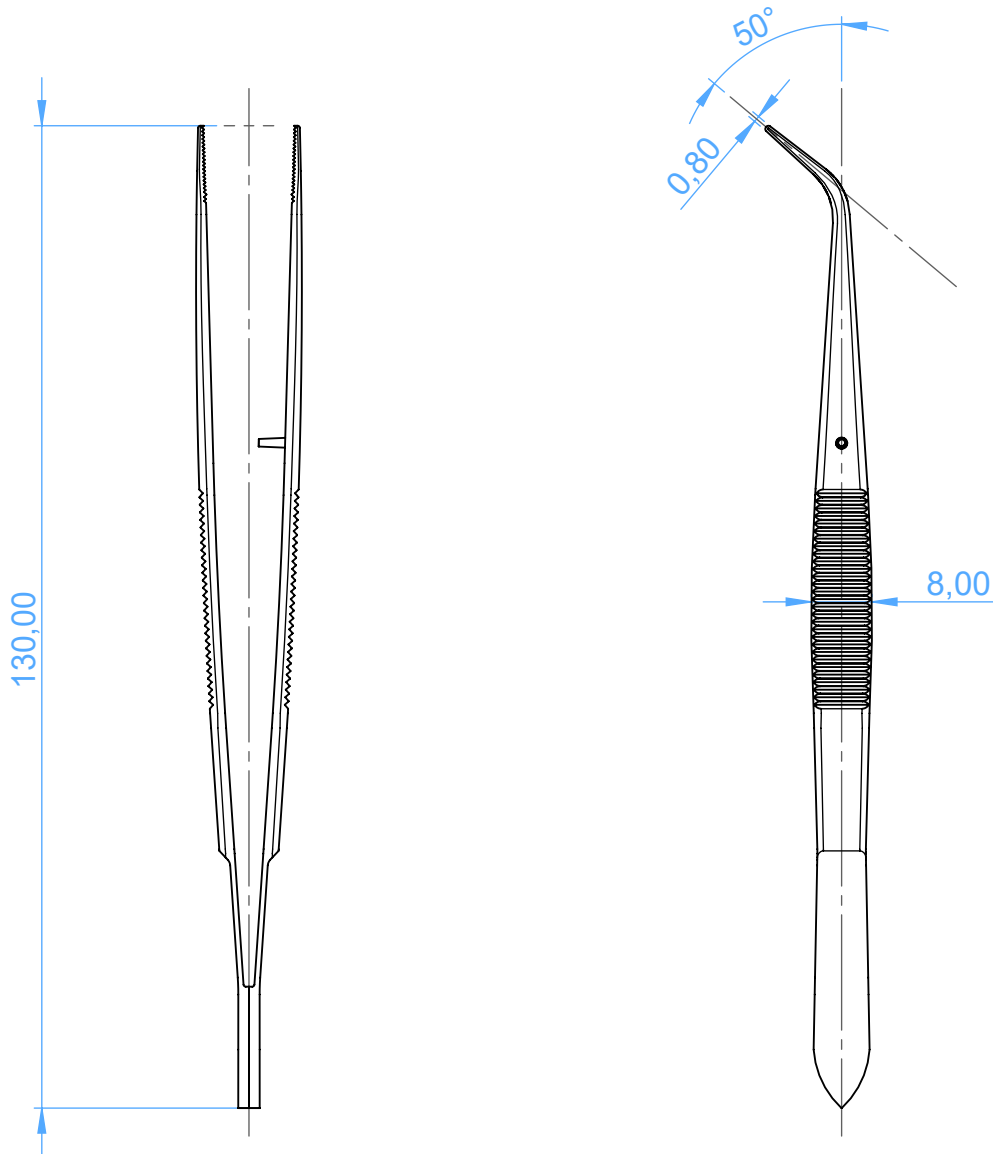

0601-5 Cotton and dressing pliers

5 Perry

Scale 1:1