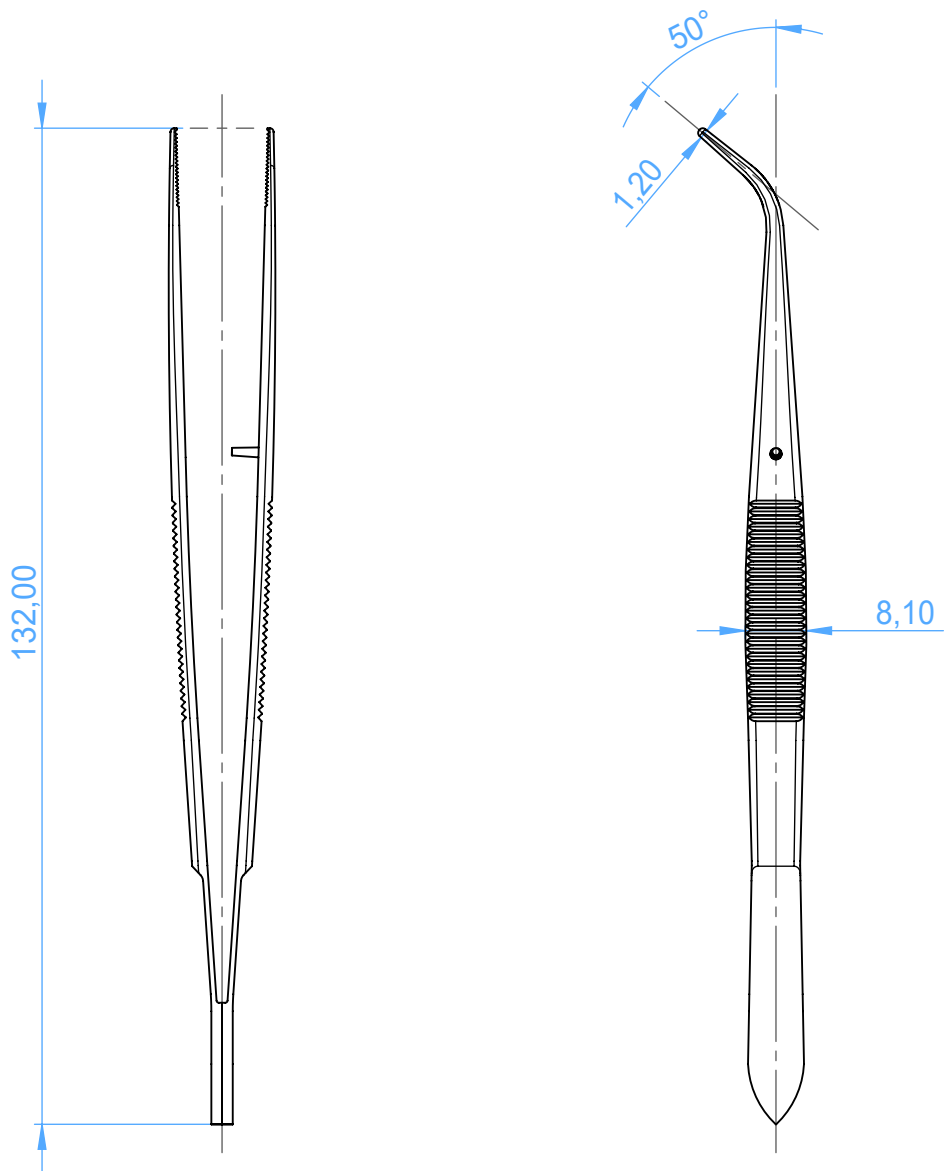

# 0601-4 Cotton and dressing pliers

4 Perry

Scale 1:1